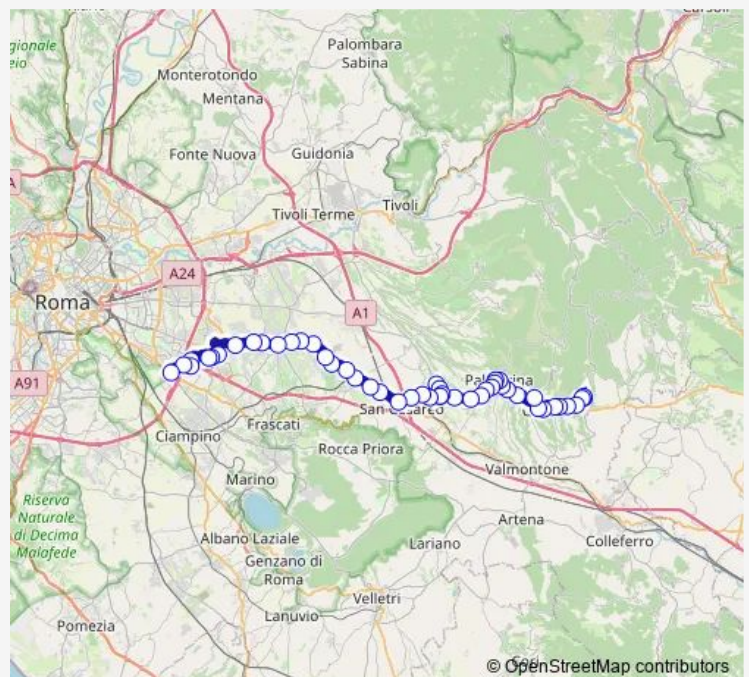

Wednesday 12:40-21:00

Thursday 12:40-21:00

Friday 12:40-21:00

Saturday 10:20-17:40

Sunday 12:50

**Route info**

Direction: Genazzano DEP # Gzdep

Stops: 51

Trip Duration: 1 hour 25 min

Genazzano - Roma Anagnina # Gz43a

Zagarolo | Via Prenest. Nuova V.le Ungheria # f6033

Zagarolo | Viale Gabinovi # f14571

Zagarolo | Corso Garibaldi # f14572

Zagarolo | Ist. Superiore Borsellino e Falcone # f14573