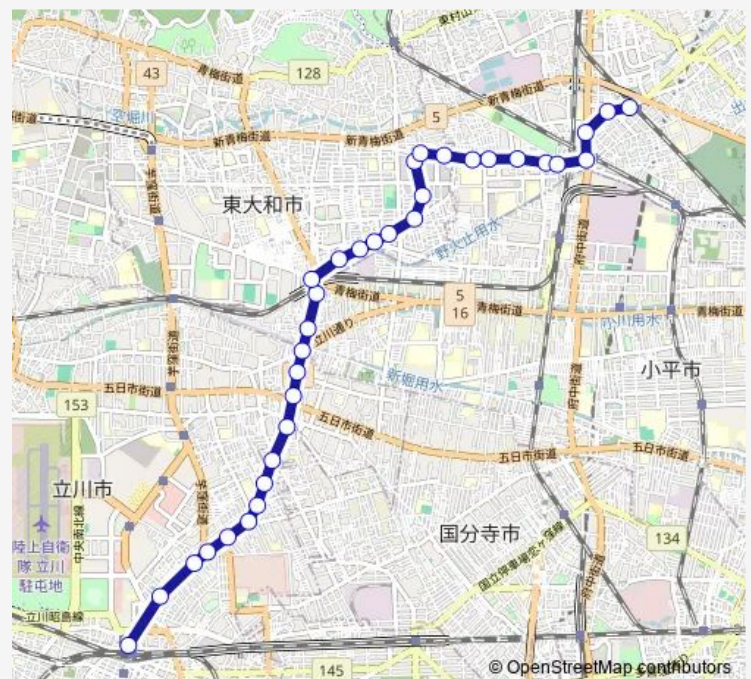

Saturday 06:00-21:30

Sunday 06:24-21:30

Route info

Direction: 久米川駅

Stops: 33

Trip Duration: 0 hour 36 min

スマイルタウン前

砂川九番