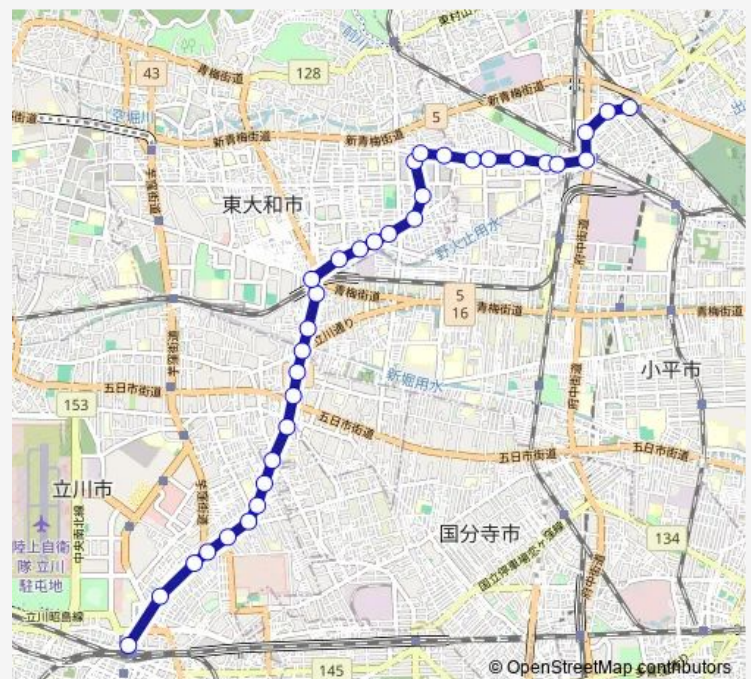

Saturday 06:00-21:30

Sunday 06:24-21:30

Route info

Direction: 久米川駅

Stops: 33

Trip Duration: 0 hour 50 min

スマイルタウン前

砂川九番