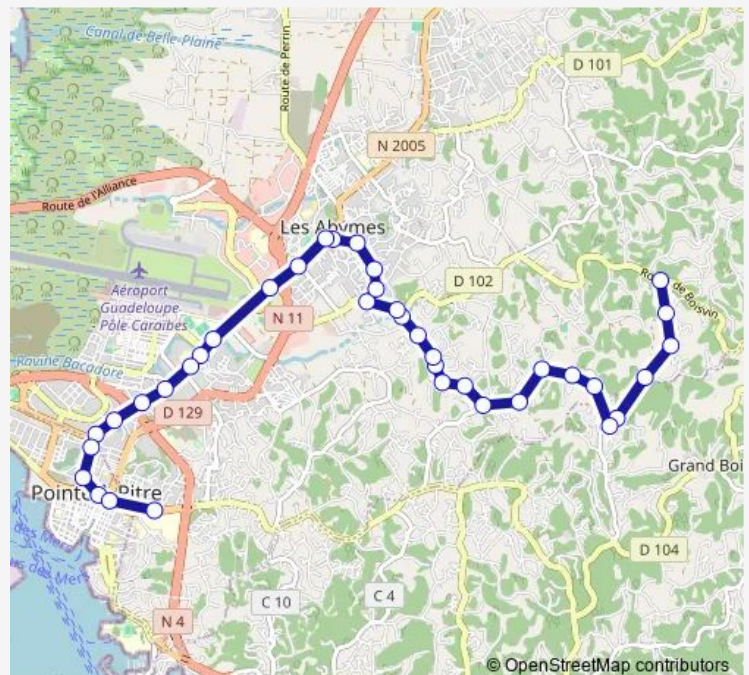

Carr Nérée

Nérée 1

Nérée 2

Route schedule

Rue Henri — CHU De PAP / Abymes

Monday 05:40-16:00

Tuesday 05:40-16:00

Wednesday 05:40-16:00

Thursday 05:40-16:00

Friday 05:40-16:00

Saturday 06:00-12:40

Sunday —

Route info

Direction: Rue Henri

Stops: 38

Trip Duration: 0 hour 46 min

A70 — CHU / RUE Henri

BusMaps

Nérée 3

Salle Des Fetes

Abymes Centre

Providence

Ctre Com Milénis

Creps

Centre Des Arts

Mortenol

CHU De PAP / Abymes

Direction

CHU De PAP / Abymes — Rue Henri

37 stops

[Open route schedule](#)

CHU De PAP / Abymes