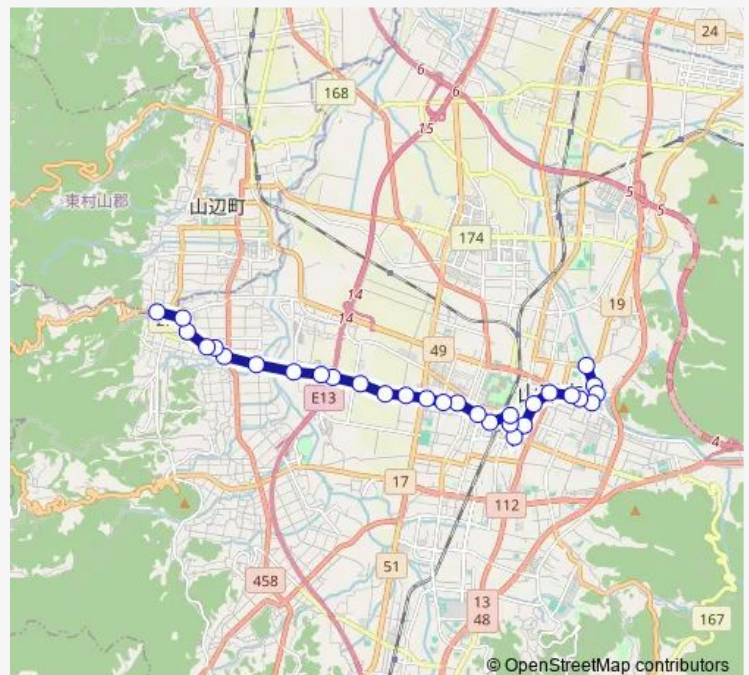

鈴らん街

篠田病院前

山形駅西口

城南町

春日町

山交バス本社前

第十小学校前

やよい

Thursday 08:25-15:55

Friday 08:25-15:55

Saturday 09:45-17:15

Sunday 09:45-17:15

Route info

Direction: 千歳公園待合所

Stops: 30

Trip Duration: 0 hour 37 min