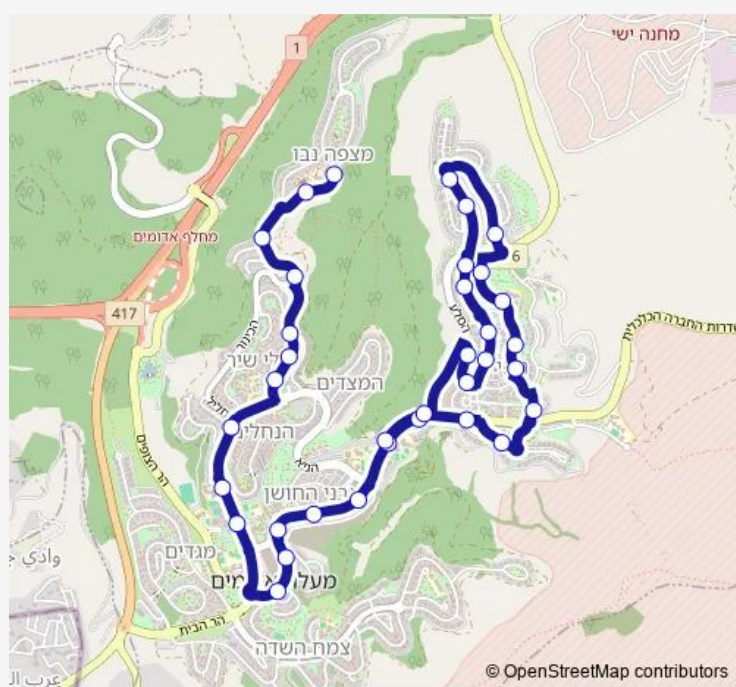

הניקרה/הרכס

הצור/האבן

הגזית/השחם

Route schedule

שיבה תיכונית מדעית — תלמוד תורה/דרך קדם

Monday	16:05-17:00
Tuesday	14:35
Wednesday	16:05-17:00
Thursday	16:05-17:00
Friday	12:00
Saturday	—
Sunday	16:05-17:00

Route info

Direction: שיבה תיכונית מדעית

Stops: 35

Trip Duration: 0 hour 27 min

השחם/הגעש

השחם/השיש

השחם/נופי הסלע

הבדולח/האלמוג