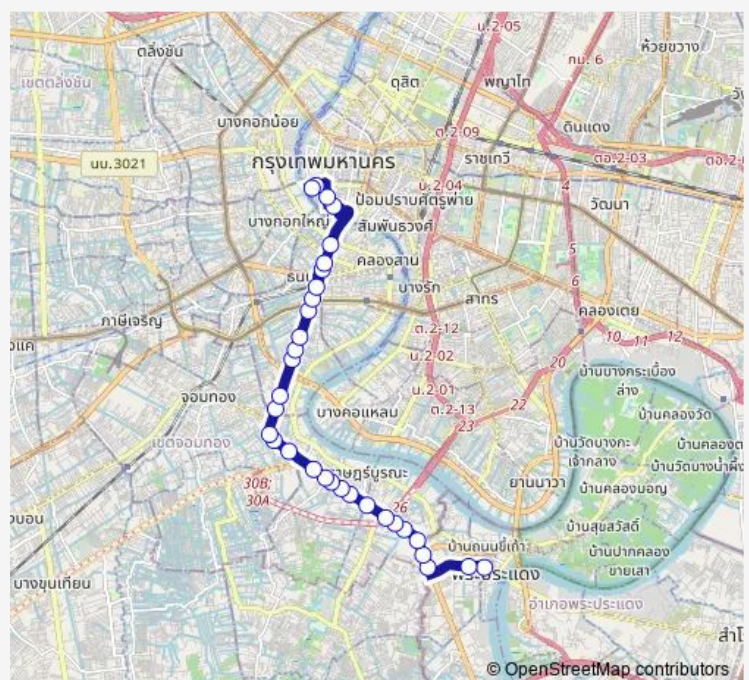

ตรงข้ามตลาดดาวคะนอง;Dao Khanong Market (Opposite)

ตรงข้ามซอยปลั่ง;Soi Plang Anuson (Opposite)

ตรงข้ามวัดนาคนิมิตร;Wat Nak Nimit (Opposite)

บางปะแก้วตรงข้ามซอยสุขสวัสดิ์;Bang Prakaeo

Route schedule

โรงเรียนวัดราชบพิธ(ท่าปลายทางปากคลองตลาด);Wat Ratchabopit School — ตลาดพระประแดง;Phra Pradaeng Market

Monday	—
Tuesday	—
Wednesday	—
Thursday	—
Friday	—
Saturday	00:00
Sunday	00:00

Route info

Direction: โรงเรียนวัดราชบพิธ(ท่าปลายทางปากคลองตลาด);- Wat Ratchabopit School

Stops: 32

Trip Duration: 0 hour 52 min