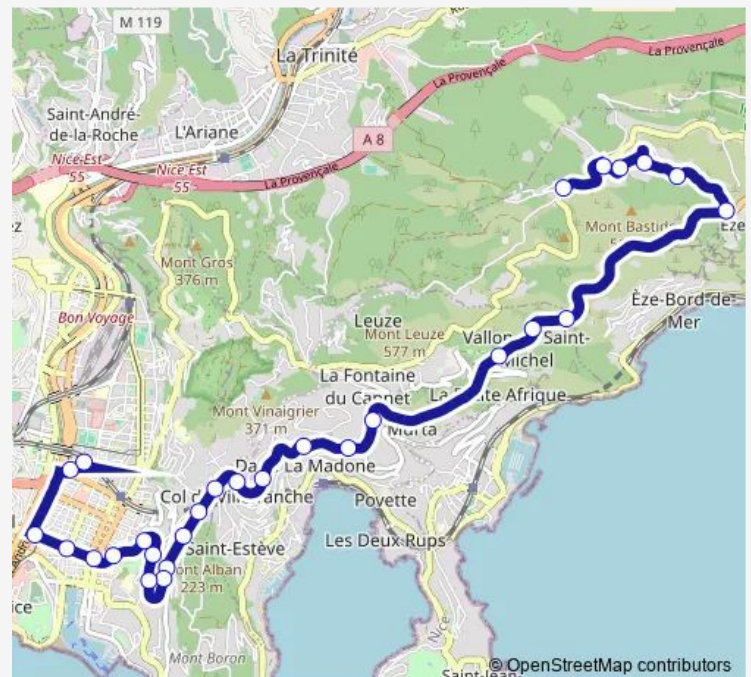

Bus 82 Plateau de la Justice - Vauban

[Go to website](#)

Direction

Plateau de la Justice — Vauban

28 stops

[Open route schedule](#)

- Plateau de la Justice
- Col d'Eze
- Parc Rivière
- G.S. Gianton
- Château de l'Aighetta
- Eze Village
- La Calade
- Oasis
- Saint-Michel
- Les Caroubiers
- La Léopolda
- Le Castellet
- La Corne d'Or
- L'Anthéa
- Col de Villefranche
- De Joly / Forestière
- L'Escale
- Fort Thaon
- Moyenne Corniche
- Urbain Bosio
- Pré Fossati

Route schedule

Plateau de la Justice — Vauban

Monday	07:05-19:50
Tuesday	07:05-19:50
Wednesday	07:05-19:50
Thursday	07:05-19:50
Friday	07:05-19:50
Saturday	07:05-19:50
Sunday	09:00-19:55

Route info

Direction: Plateau de la Justice

Stops: 28

Trip Duration: 0 hour 45 min

82 — Plateau de la Justice - Vauban

De Joly

Terra Amata

Max Barel

Bavastro

Boyer

Route info

Direction: Vauban

Stops: 29

Trip Duration: 0 hour 35 min

G.S. Gianton

Parc Riviera

Col d'Eze

Plateau de la Justice