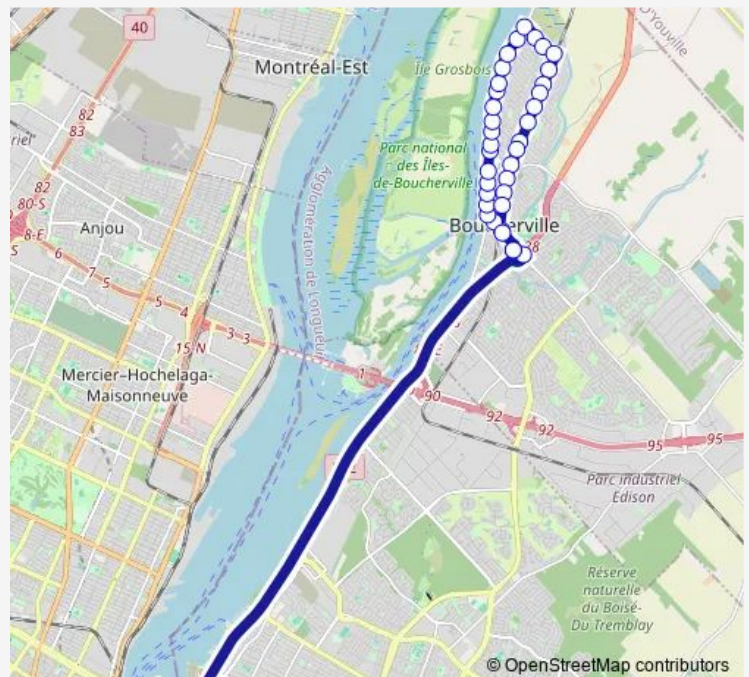

boul. Marie-Victorin et De Léry

boul. Marie-Victorin et De Monts

boul. Marie-Victorin et Charles-Guimond

boul. Marie-Victorin et De Mésy

boul. Marie-Victorin et Birtz

boul. Marie-Victorin et D'Argenson

Route schedule

Terminus Longueuil — Terminus DE Montarville

Monday 06:28-17:30

Tuesday 06:28-17:30

Wednesday 06:28-17:30

Thursday 06:28-17:30

Friday 06:28-17:30

Saturday —

Sunday —

Route info

Direction: Terminus Longueuil

Stops: 37

Trip Duration: 0 hour 32 min

82 — Marie-Victorin / du Fort-St-Louis

D'Argenson et Michel-Moreau

D'Argenson et Le Gardeur

D'Argenson et boul. du Fort-Saint-Louis

Direction: Terminus DE Montarville

Stops: 36

Trip Duration: 0 hour 33 min

boul. du Fort-Saint-Louis et Joseph-Bouchette

boul. du Fort-Saint-Louis et civique 810

boul. du Fort-Saint-Louis et De Varennes sud