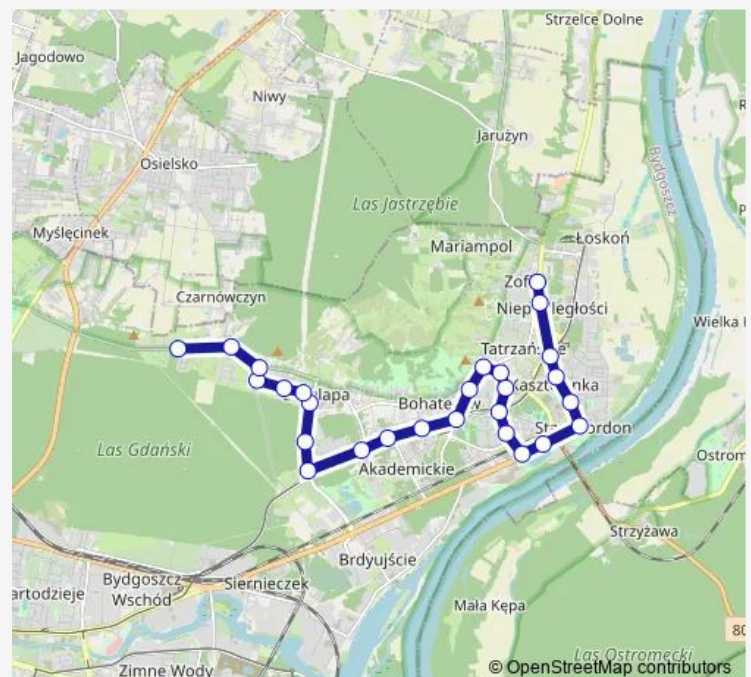

### Direction

Zamczysko - pętla — Tatrzańskie

26 stops

[Open route schedule](#)

Zamczysko - pętla

Pod Skarpą - Przemysła II

Jasyniecka - Pod Skarpą

Trybowskiego - Jasyniecka

### Route schedule

Zamczysko - pętla — Tatrzańskie

Monday 04:27-21:36

Tuesday 04:27-21:36

Wednesday 04:27-21:36

Thursday 04:27-21:36

Friday 04:27-21:36

Saturday 04:24-21:36

### Route info

Direction: Zamczysko - pętla

Stops: 26

Trip Duration: 0 hour 34 min

82 — Tatrzańskie — Zamczysko

BusMaps

Wyzwolenia - Styki

Wyzwolenia - Swobodna

## Route info

Direction: Tatrzańskie

Stops: 26

Trip Duration: 0 hour 32 min