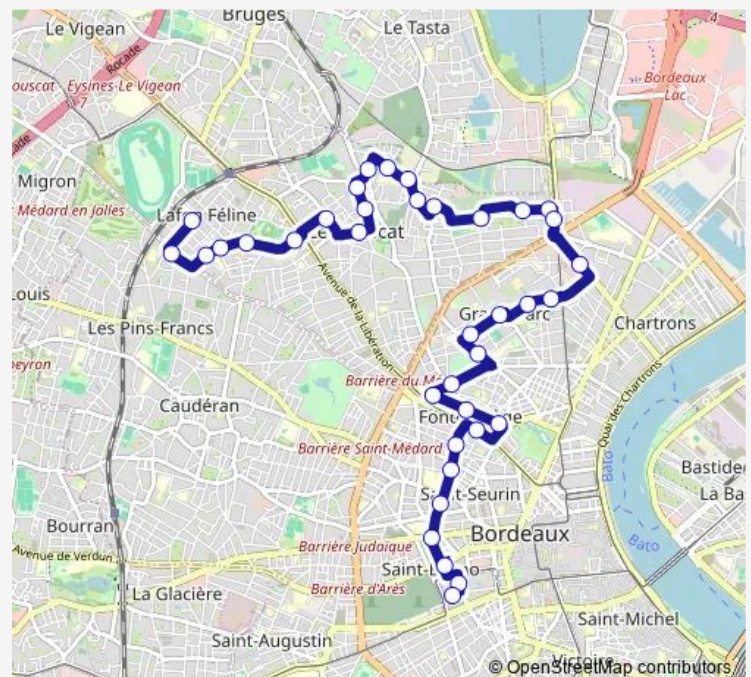

Saturday 06:35-19:30

Sunday 06:35-19:30

Route info

Direction: Hôpital Suburbain

Stops: 37

Trip Duration: 0 hour 35 min

Trinité

Place de l'Europe

Poirson

Parc Rivière

Parc Rivière

Labottière

Temps Passé

Longchamps

Croix de Seguey

Naujac