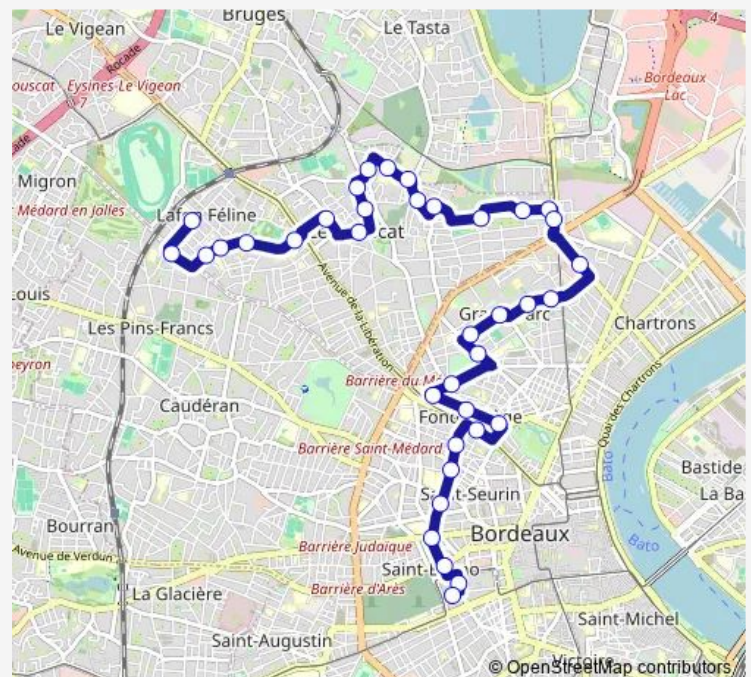

Thursday 06:35-19:30

Friday 06:35-19:30

Saturday 06:35-19:30

Sunday 06:35-19:30

Route info

Direction: Hôpital Suburbain

Stops: 37

Trip Duration: 0 hour 44 min

82 — Locale 82

BusMaps

Trinité

Place de l'Europe

Poirson

Parc Rivière

Parc Rivière

Labottière

Préfecture

Patinoire

Direction

Patinoire — Hôpital Suburbain

38 stops

[Open route schedule](#)

Patinoire

Saint Bruno - Hôtel de Région