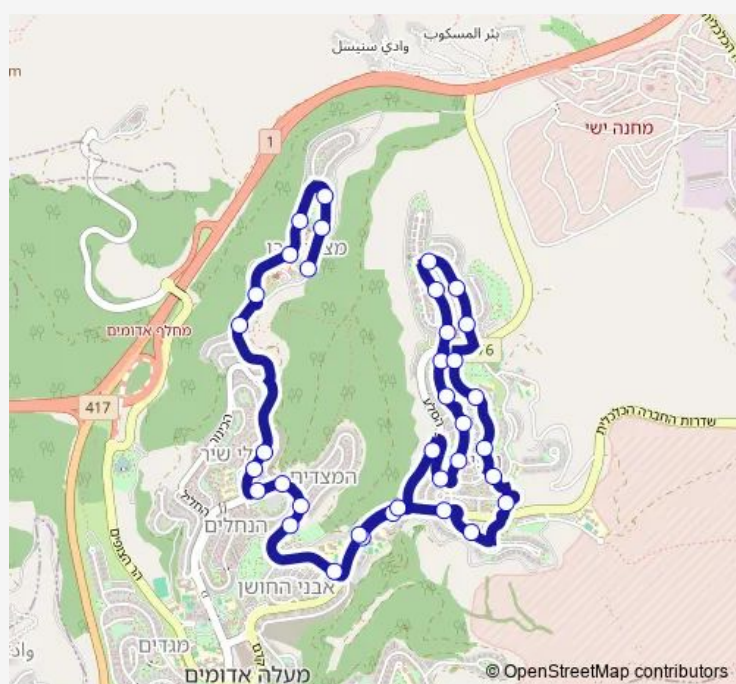

הרכס/הניקרה

דרך קדם/הרכס

דרך קדם/נופי הסלע

Route schedule

תלמוד תורה/דרך קדם — ישיבה תיכונית מדעית

Monday	06:45
Tuesday	06:45
Wednesday	06:45
Thursday	06:45
Friday	06:50
Saturday	—
Sunday	06:45

Route info

Direction: תלמוד תורה/דרך קדם

Stops: 36

Trip Duration: 0 hour 27 min

תלמוד תורה/דרך קדם

דרך הגיא/דרך קדם

דרך הגיא/המצדים

דרך הגיא/המצדים

דרך הגיא/דרך מדבר יהודה

דרך מדבר יהודה/הגיתית