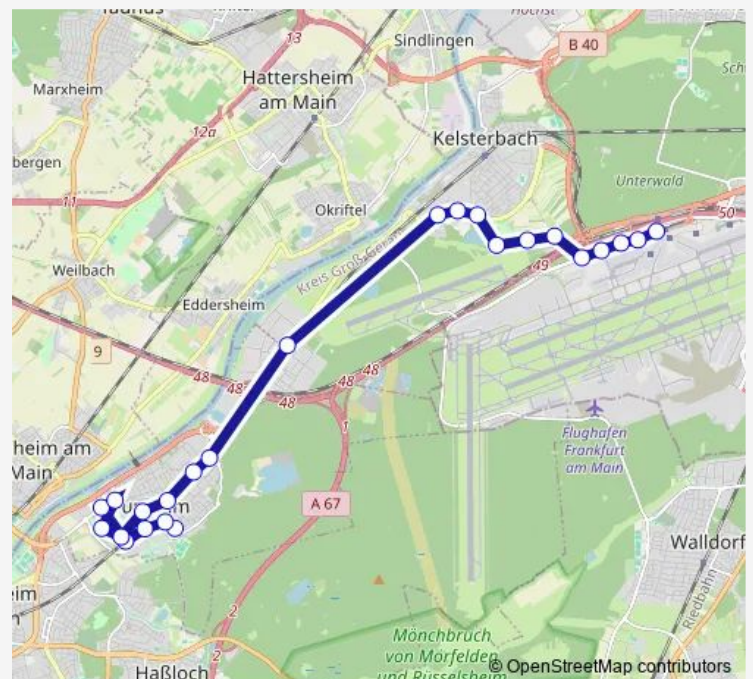

Direction

Rüsselsheim Kant-Gymnasium — Raunheim
Christoph-Probst-Kreisel

11 stops

[Open route schedule](#)

Rüsselsheim Kant-Gymnasium

Rüsselsheim Sophie-Opel-Schule

Rüsselsheim Adam-Opel-Straße

Raunheim West

Raunheim Moselstraße

Raunheim Elbestraße

Raunheim Ringstraße

Raunheim Stadtzentrum

Raunheim Bahnhof Nordseite

Raunheim Rudolf-Ihm-Platz

Raunheim Christoph-Probst-Kreisel

Route schedule

Route info

Direction: Rüsselsheim Kant-Gymnasium

Stops: 11

Trip Duration: 0 hour 24 min

Direction

Frankfurt (Main) Flughafen Terminal 1 — Raunheim Sportpark

24 stops

[Open route schedule](#)

Raunheim Bahnhof Nordseite

Raunheim Stadtzentrum

Raunheim Ringstraße

Raunheim Elbestraße

Raunheim Moselstraße

Raunheim West

Raunheim Am Schifferstück

Raunheim Dr.-Rein-Platz