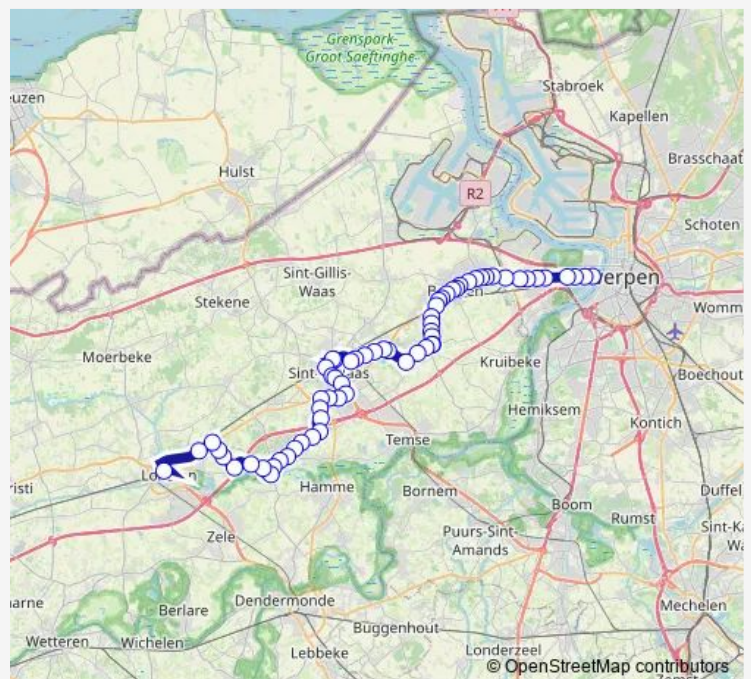

Bus 82 Antwerpen L.O. - Beveren - Haasdonk - Sint-Niklaas - Lokeren

[Go to website](#)

Direction

Sint-Niklaas Station perron 3 — Waasmunster Station-
sstraat

18 stops

[Open route schedule](#)

- Sint-Niklaas Station perron 3
- Sint-Niklaas Uitgang Noordlaan
- Sint-Niklaas Hofstraat
- Sint-Niklaas Grote Markt
- Sint-Niklaas Park
- Sint-Niklaas Schoolstraat
- Sint-Niklaas Waasland Shopping perron 1
- Sint-Niklaas Kapel
- Sint-Niklaas Baenslandstraat
- Sint-Niklaas Driegaaienhoek
- Sint-Niklaas Syntra
- Sint-Niklaas Heimolenstraat
- Sint-Niklaas Roskamstraat
- Waasmunster Veldstraat
- Waasmunster Fortenstraat
- Waasmunster Koningin Astridstraat
- Waasmunster Spoorwegstraat
- Waasmunster Stationsstraat

Route schedule

Sint-Niklaas Station perron 3 — Waasmunster Station-
sstraat

Monday	—
Tuesday	—
Wednesday	12:15
Thursday	—
Friday	—
Saturday	—
Sunday	—

Route info

Direction: Sint-Niklaas Station perron 3

Stops: 18

Trip Duration: 0 hour 26 min

Direction

Sint-Niklaas Schoolstraat — Antwerpen Van Eedenplein

41 stops

[Open route schedule](#)

Sint-Niklaas Schoolstraat

Sint-Niklaas Park

Sint-Niklaas Grote Markt