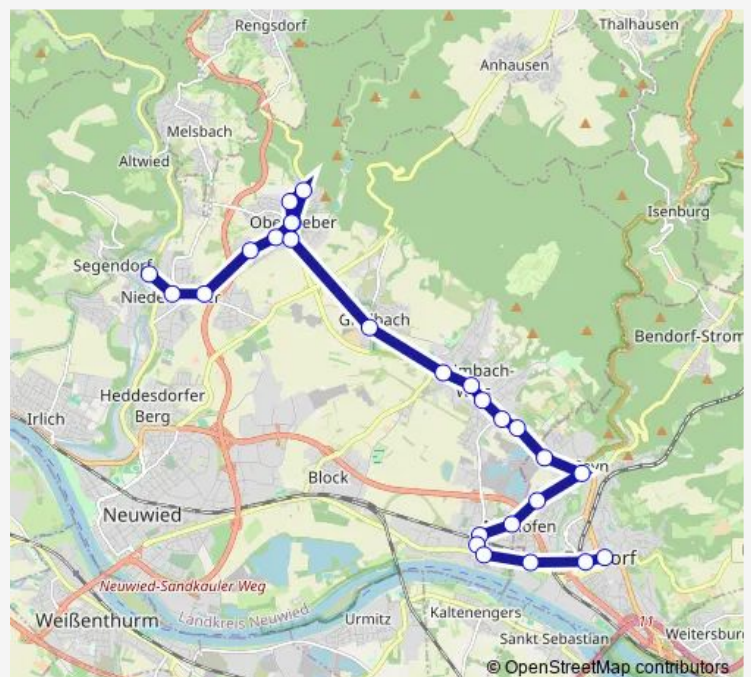

Neuwied Oberbieber Hochstraße

Neuwied Oberbieber Kirche

Neuwied Oberbieber Hermesplatz

Neuwied Oberbieber Märkerwaldstraße

### Route schedule

Bendorf (Rhein) Stadtpark — Neuwied Irlich Marienstraße

Monday 06:49

Tuesday 06:49

Wednesday 06:49

Thursday 06:49

Friday 06:49

Saturday —

### Route info

Direction: Bendorf (Rhein) Stadtpark

Stops: 40

Trip Duration: 1 hour 1 min

Neuwied Oberbieber Kirche

Neuwied Oberbieber Wiesenstraße

Neuwied Oberbieber Rechlaternen

Neuwied Niederbieber Aubach

Neuwied Moltkeplatz

Neuwied Schloßstraße

Neuwied David-Roentgen-Schule

Neuwied Siedlung am Schloßpark

Neuwied Irlich Brücke

Neuwied Irlich Steinstraße

Neuwied Irlich Marienstraße