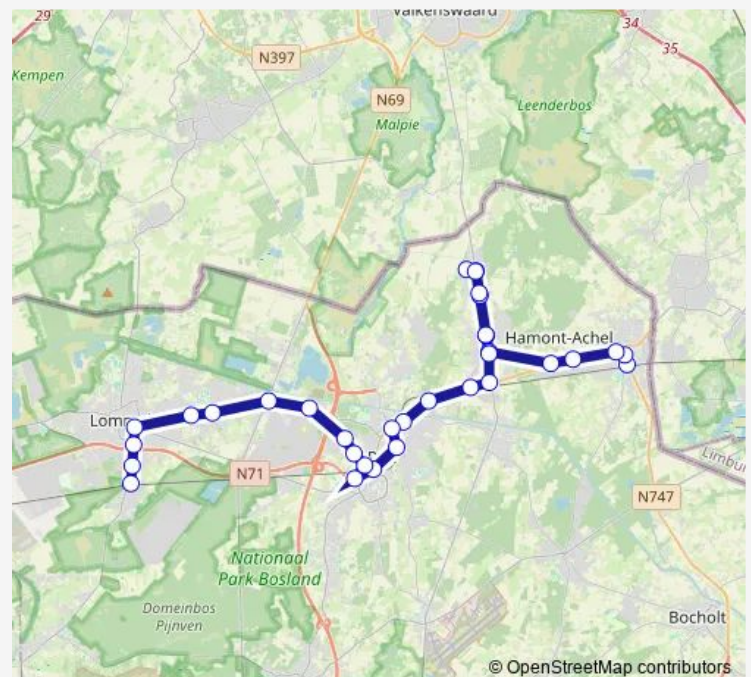

Achel, Kerk

Achel, Bergeind

Achel, Quatre-Bras

Sint-Huibrechts-Lille, Overweg 58

Neerpelt, Wateringstraat

Neerpelt, Ankerweg

Neerpelt, College

Neerpelt, Station perron 2

Saturday —

Sunday —

Route info

Direction: Hamont, Station

Stops: 22

Trip Duration: 0 hour 36 min

Direction

Neerpelt, Station perron 2 — Lommel, IR Station

14 stops

[Open route schedule](#)

Neerpelt, Station perron 2

Overpelt, Overweg

Overpelt, Ziekenhuis

Overpelt, Houtmolen

Overpelt, Mulkenstraat

Overpelt, Dulco

Overpelt, Fabrieken

Grote-Barrier, Grote-Barrier

Lutlommel, School

Lutlommel, Enneven

Lommel, Kerk

Lommel, Autoweg

Lommel, Kliniek

Lommel, IR Station