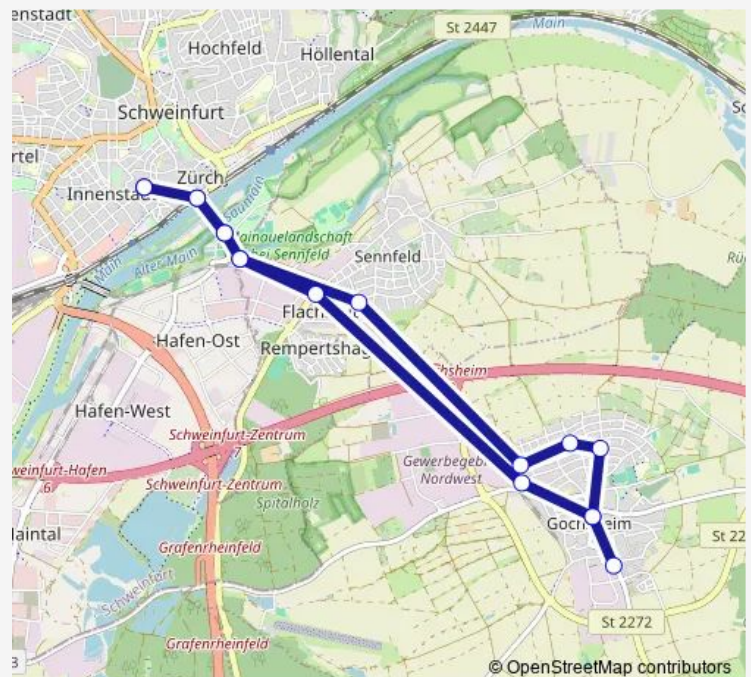

Sennfeld Bahnübergang

Gochsheim Schweinfurter Str.

Gochsheim Mitte

Gochsheim Südost

Gochsheim Mitte

Gochsheim Schonunger Straße

Gochsheim, Lucas-Cranach-Weg

Gochsheim Frankenstraße

Tuesday 11:50

Wednesday —

Thursday —

Friday —

Saturday —

Sunday —

Route info

Direction: Schweinfurt, Roßmarkt

Stops: 17

Trip Duration: 0 hour 36 min

Direction

Schweinfurt, Roßmarkt — Schweinfurt, Roßmarkt

17 stops

[Open route schedule](#)

Schweinfurt, Roßmarkt

Schweinfurt, Museum Georg Schäfer

Schweinfurt, Roßmarkt — Schweinfurt, Roßmarkt

Monday	—
Tuesday	09:20-13:50
Wednesday	—
Thursday	—
Friday	—
Saturday	—
Sunday	—

Route info

Direction: Schweinfurt, Roßmarkt

Stops: 17

Trip Duration: 0 hour 36 min