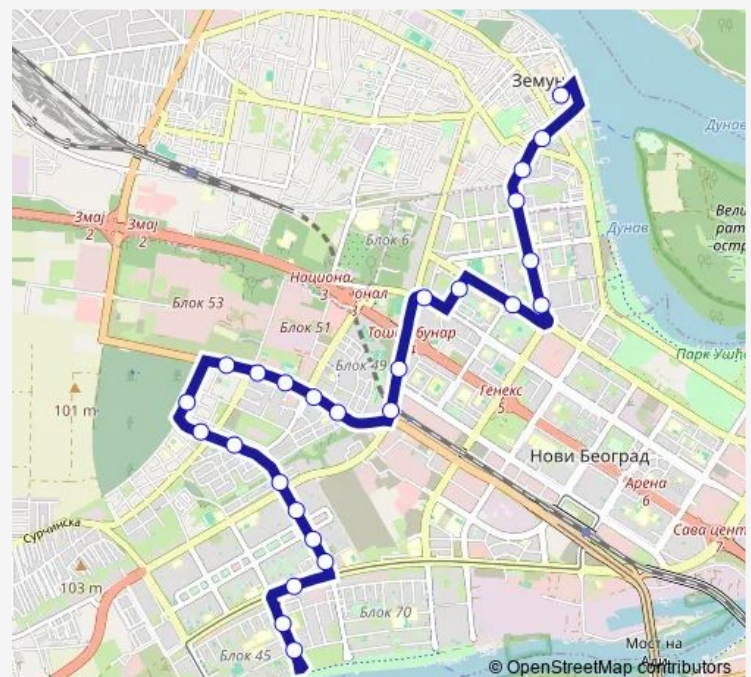

### Direction

Blok 44 — Kej Oslobođenja

26 stops

[Open route schedule](#)

- Blok 44
- Dom Zdravlja Blok 44
- Pijaca Blok 44
- Gandijeva
- Mz Mladost
- Blok 63
- Vojvođanska
- Raška Dimitrijevića
- Nedeljka Gvozdenovića
- Bežanijska Kosa /Groblje/
- Bežanijska Kosa (Ulaz)
- Dr Huga Klajna
- Marka Čelebonovića
- Nikole Dobrovića
- Generala Nedeljковиća
- Železnička Stanica Tošin Bunar
- Milutina Milankovića
- Studentski Grad
- Studentska
- Fontana
- Arhiv

### Route schedule

Blok 44 — Kej Oslobođenja

Monday	05:10-23:00
Tuesday	05:10-23:00
Wednesday	05:10-23:00
Thursday	05:10-23:00
Friday	05:10-23:00
Saturday	05:10-23:00
Sunday	05:10-23:00

### Route info

Direction: Blok 44

Stops: 26

Trip Duration: 0 hour 52 min

Bulevar Maršala Tolbuhina

Džona Kenedija

Prve Pruge - Retenzija

Poljoprivredni Fakultet

## Route schedule

Kej Oslobođenja — Blok 44

Monday 04:30-22:55

Tuesday 04:30-22:55

Wednesday 04:30-22:55

Thursday 04:30-22:55

Friday 04:30-22:55

Saturday 04:30-22:55