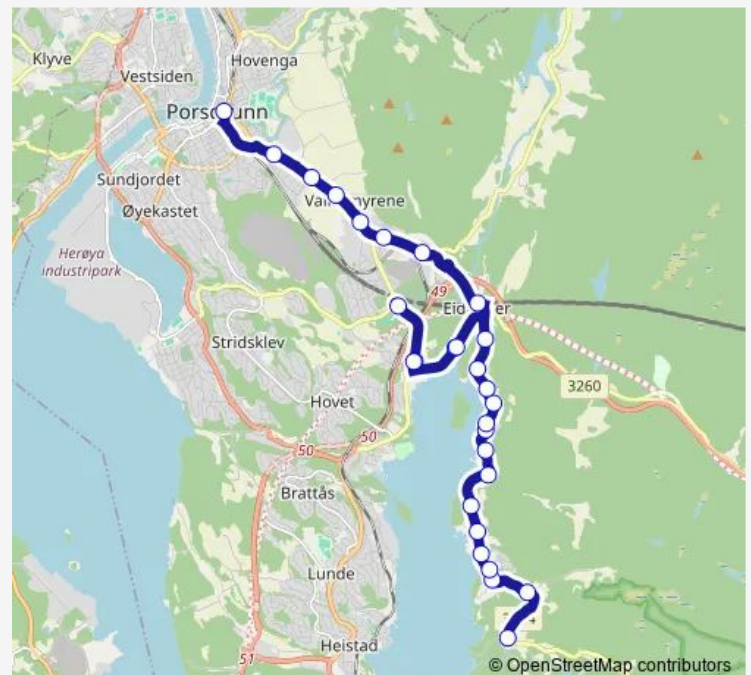

Havna

Røra badeplass

Bergsbygda skole

Route schedule

Porsgrunn Kammerherreløkka — Leerstang

Monday 08:08-13:55

Tuesday 08:08-13:55

Wednesday 08:08-14:35

Thursday 08:08-13:55

Friday 08:08-13:55

Saturday —

Sunday —

Route info

Direction: Porsgrunn Kammerherreløkka

Stops: 24

Trip Duration: 0 hour 22 min

82 — Porsgrunn-Bergsbygda

Rød

Stamland

Leerstang

Direction

Porsgrunn Kammerherreløkka — Leerstang

21 stops

[Open route schedule](#)