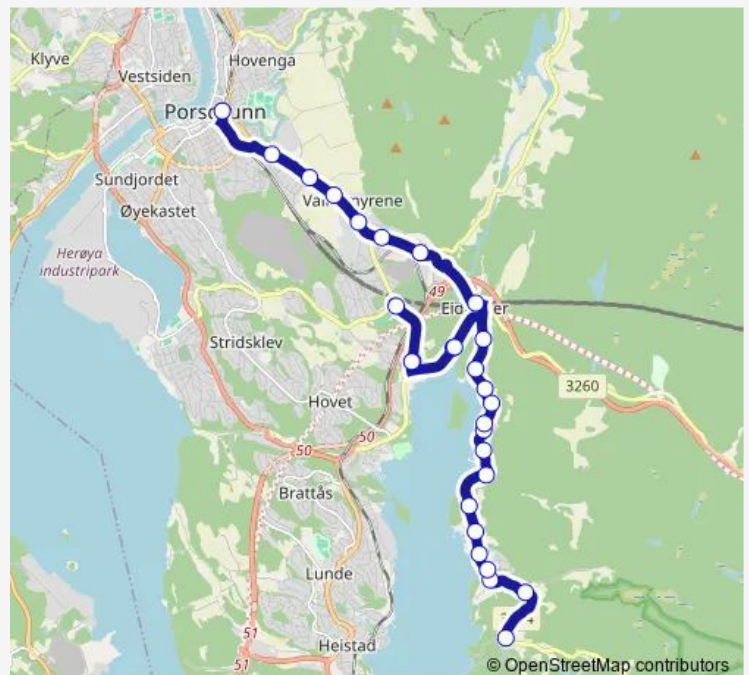

Havna

Røra badeplass

Bergsbygda skole

Route schedule

Porsgrunn Kammerherreløkka — Leerstang

Monday 08:08-13:55

Tuesday 08:08-13:55

Wednesday 08:08-14:35

Thursday 08:08-13:55

Friday 08:08-13:55

Saturday —

Sunday —

Route info

Direction: Porsgrunn Kammerherreløkka

Stops: 24

Trip Duration: 0 hour 27 min

82 — Porsgrunn-Bergsbygda

Rød

Stamland

Leerstang

Direction

Porsgrunn Kammerherreløkka — Leerstang

21 stops

[Open route schedule](#)