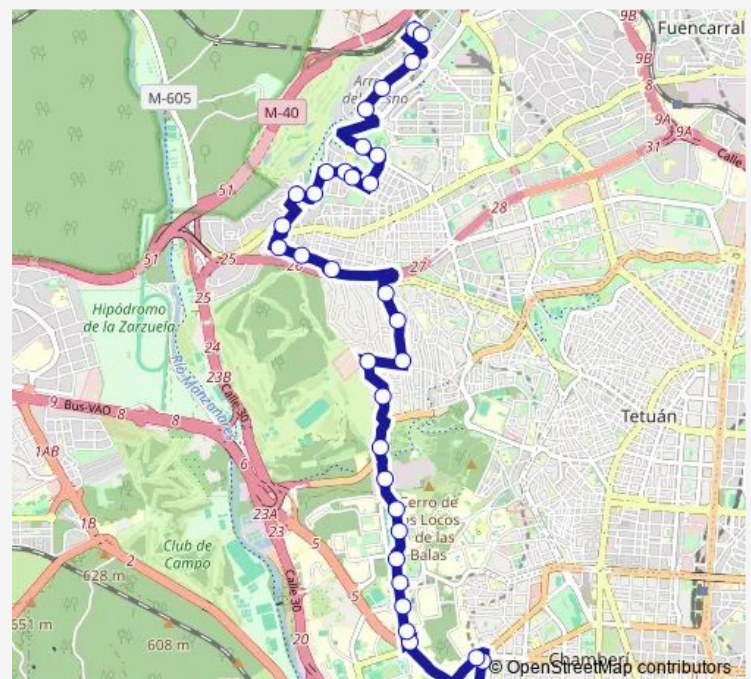

Av. Miraflores - Isla De Oza

Avenida De Miraflores - Dehesa De La Villa

Paraninfo - Ciemat

Paraninfo - Informática

Route schedule

Pitis — Moncloa

Monday 06:00-23:05

Tuesday 06:00-23:05

Wednesday 06:00-23:05

Thursday 06:00-23:05

Friday 06:00-23:05

Saturday 06:00-23:05

Sunday 07:00-23:05

Route info

Direction: Pitis

Stops: 32

Trip Duration: 0 hour 55 min

82 — Moncloa - Pitis

BusMaps

Paraninfo - Derecho

Paraninfo - Filosofía

Avenida Complutense - Jardín Botánico

Avenida Complutense - Ciencias Información

Metro Ciudad Universitaria

Wednesday 06:30-23:30

Thursday 06:30-23:30

Friday 06:30-23:30

Saturday 06:30-23:30

Sunday 07:30-23:30

Route info

Direction: Moncloa

Stops: 37