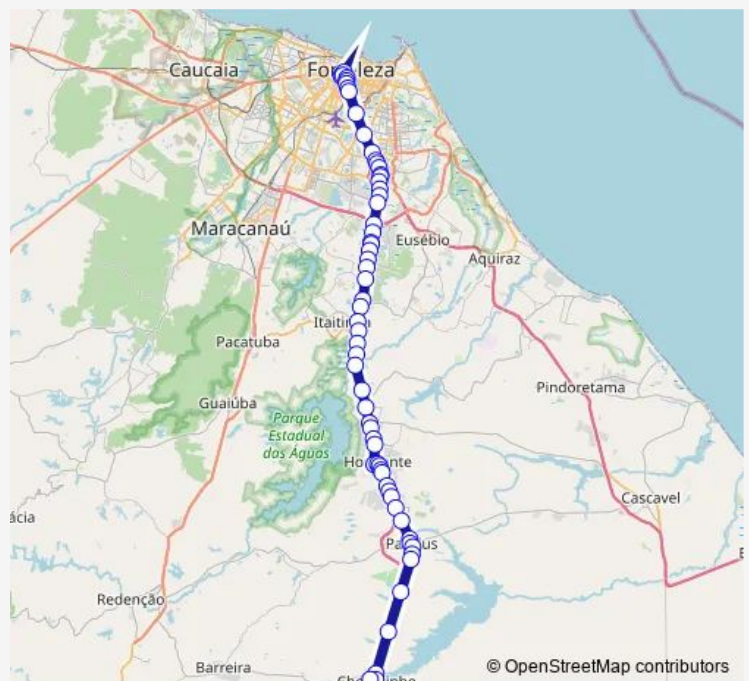

### Direction

R. Antonio Saraiva 535-491 | Desembarque — Terminal D Olimpico

75 stops

[Open route schedule](#)

R. Antonio Saraiva 535-491 | Desembarque

Av. Raimundo Simplicio de Carvalho - 404

Av. Raimundo Simplicio de Carvalho - 79

R. Expedito Chaves Cavalcante - Viramar

Rodovia br 116- Vicunha

Rodovia br 116- Posto Shell

Rodovia br 116- Posto Br

Rodovia br 116- 7291

Rodovia br 116- Vulcabras

Rodovia br 6703- Vulcabras

Rodovia br 6703 - Bombeiros

### Route schedule

R. Antonio Saraiva 535-491 | Desembarque — Terminal D Olimpico

Monday 04:50-16:00

Tuesday 04:50-16:00

Wednesday 04:50-16:00

Thursday 04:50-16:00

Friday 04:50-16:00

Saturday 04:50-16:00

### Route info

Direction: R. Antonio Saraiva 535-491 | Desembarque

Stops: 75

Trip Duration: 2 hour 11 min

82 — Fortaleza/Chorozinho

Av. Pres. Castelo Branco 4639

Av. Pres. Castelo Branco 4137

Av. Pres. Castelo Branco 3977