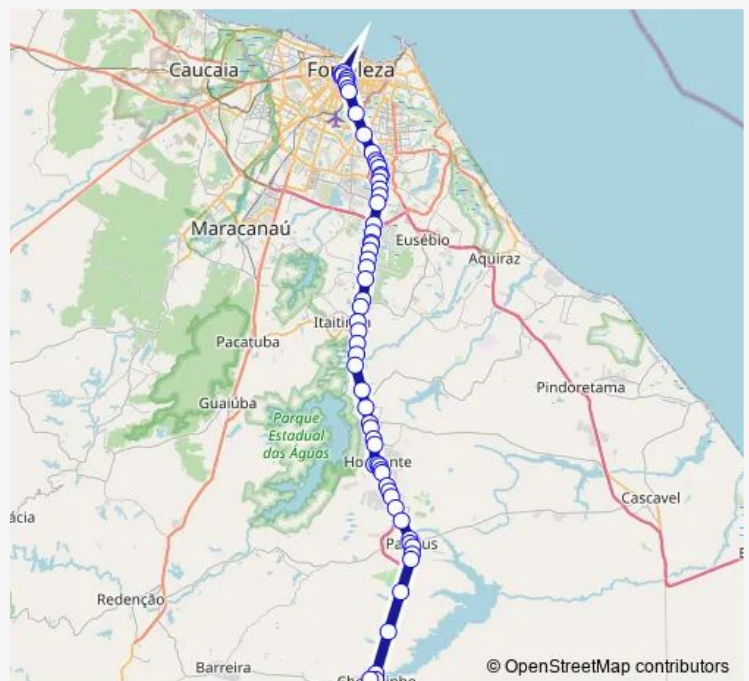

R. Conego Eduardo Araripe - 1014

R. Expedito Chaves Cavalcante - Viramar

Rodovia br 116- Vicunha

Rodovia br 116- Posto Shell

Rodovia br 116- Posto Br

Rodovia br 116- 7291

Rodovia br 116- Vulcabras

Rodovia br 6703- Vulcabras

Rodovia br 6703 - Bombeiros

Av. Pres. Castelo Branco 5372

Av. Pres. Castelo Branco 5066

Av. Pres. Castelo Branco 4645

Route schedule

R. Antonio Saraiva 535-491 | Desembarque — Terminal D Olimpico

Monday 04:50-16:00

Tuesday 04:50-16:00

Wednesday 04:50-16:00

Thursday 04:50-16:00

Friday 04:50-16:00

Saturday 04:50-16:00

Sunday 05:30-16:00

Route info

Direction: R. Antonio Saraiva 535-491 | Desembarque

Stops: 75

Trip Duration: 2 hour 11 min

82 — Fortaleza/Chorozinho

Av. Pres. Castelo Branco 4639

Av. Pres. Castelo Branco 4137

Av. Pres. Castelo Branco 3977

Av. Pres. Castelo Branco 3831

Rodovia br 116 - Troller