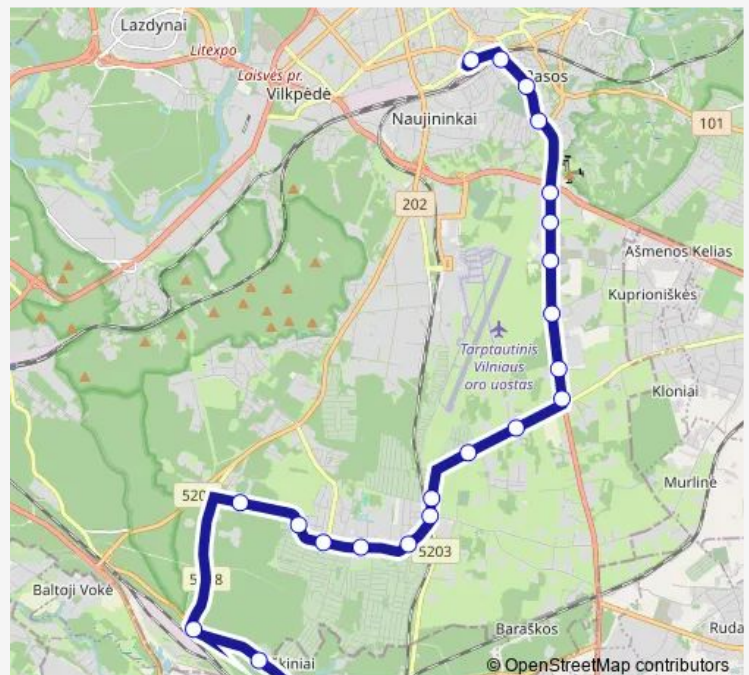

Bus 82 Stotis–Salininkai–Miškiniai–Juodšiliai

[Go to website](#)

Direction

undefined — undefined

0 stops

[Open route schedule](#)

Route schedule

undefined — undefined

Monday	22:34-23:31
Tuesday	22:34-23:31
Wednesday	22:34-23:31
Thursday	22:34-23:31
Friday	22:34-23:31
Saturday	22:58-23:30
Sunday	22:58-23:30

Route info

Direction:

Stops: 0

Trip Duration: – min

Direction

Stotis — 2-ieji Juodšiliai

23 stops

[Open route schedule](#)

Stotis

Pelesos st.

Stadionas

Liepkalnis

Žirnių st.

Kelininkų st.