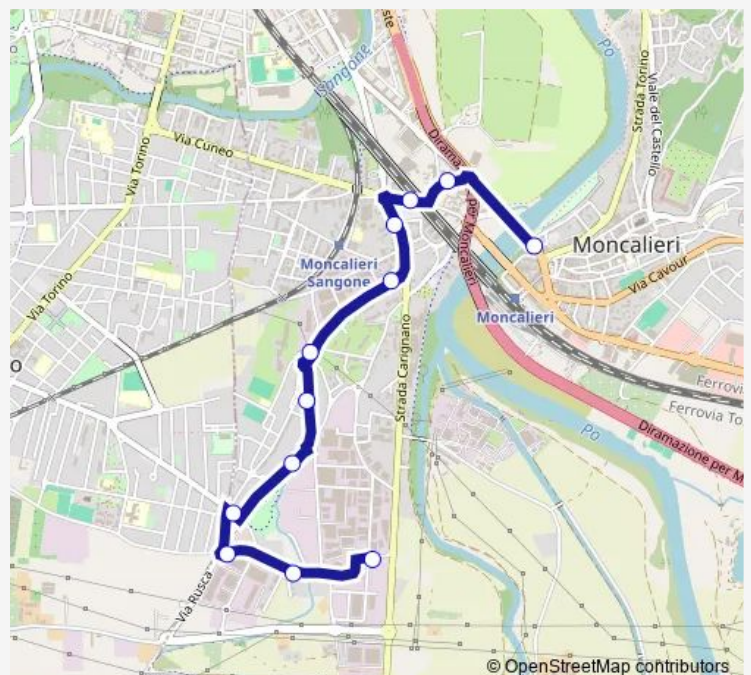

Fermata 3096 - Villafranca

Fermata 6039 - Carignano

Fermata 3094 - Borgo Mercato

Fermata 3090 - Carignano

Fermata 2666 - Romita

Fermata 2679 - Santa Maria

Fermata 3331 - Juglaris N.51

Fermata 2677 - Santa Maria Sud

Fermata 6047 - Rusca

Fermata 6046 - Carpice N.17

Fermata 6045 - Carpice

Route schedule

Fermata 3369 - Trieste — Fermata 6045 - Carpice

Monday	06:50-16:55
Tuesday	06:50-16:55
Wednesday	06:50-16:55
Thursday	06:50-16:55
Friday	06:50-16:55
Saturday	06:50-16:55
Sunday	—

Route info

Direction: Fermata 3369 - Trieste

Stops: 12

Trip Duration: 0 hour 10 min

Direction

Fermata 6045 - Carpice — Fermata 3369 - Trieste

21 stops

[Open route schedule](#)

Tuesday 07:00-17:05

Wednesday 07:00-17:05

Thursday 07:00-17:05

Friday 07:00-17:05

Saturday 07:00-17:05

Sunday —

Route info

Direction: Fermata 6045 - Carpice