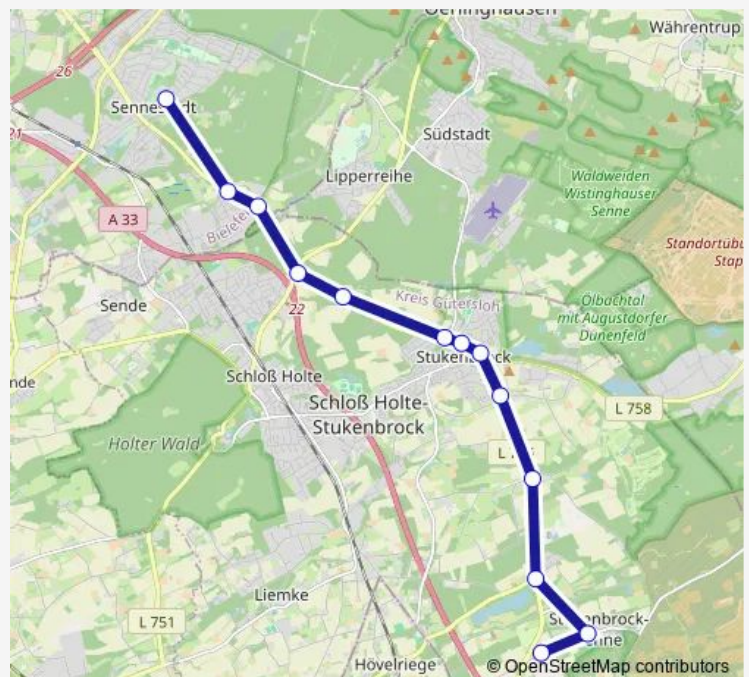

### Route schedule

Stukenbrock, Polizeischule — Bi-Sennestadt, Ehrenbergplatz

Monday	21:36
Tuesday	—
Wednesday	21:36
Thursday	21:36
Friday	21:36
Saturday	21:36
Sunday	21:36

### Route info

Direction: Stukenbrock, Polizeischule

Stops: 13

Trip Duration: 0 hour 21 min

## Direction

Bi-Sennestadt, Ehrenbergplatz — Stukenbrock, Polizeischule

13 stops

[Open route schedule](#)

Bi-Sennestadt, Ehrenbergplatz

Bi-Dalbke, Am Sprungfeld

Bi-Dalbke

Stukenbrock, Kreuzkrug