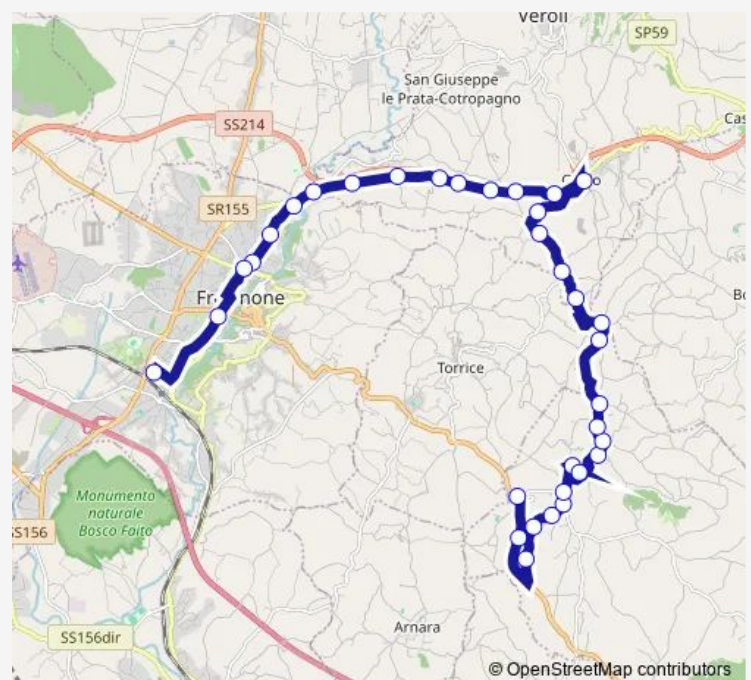

Bus Ripi - Frosinone # Fr84d

[Go to website](#)

Direction

Ripi | Zona Industriale Casilina # f5245 — Frosinone | Piazza Pertini # f3486

35 stops

[Open route schedule](#)

Ripi | Zona Industriale Casilina # f5245

Ripi | Via Meringo Alto Via Valle Paradiso # f5601

Boville | Via Moringo Alto Via Calcaterra # f5602

Veroli | Valle Sant'Andrea # f5603

Veroli | Quadrozzi # f5639

Veroli | Colle Ciaffone # f5640

Veroli | Colle Palma # f5641

Veroli | I Rotondi # f5627

Route schedule

Ripi | Zona Industriale Casilina # f5245 — Frosinone | Piazza Pertini # f3486

Monday	07:00
Tuesday	07:00
Wednesday	07:00
Thursday	07:00
Friday	07:00
Saturday	—
Sunday	—

Route info

Direction: Ripi | Zona Industriale Casilina # f5245

Stops: 35

Trip Duration: 1 hour 0 min

Ripi - Frosinone # Fr84d

Veroli | Cona dei Greci # f5643

Veroli | Ponte Vasagalli # f5644

Veroli | Via Mària Via Colle Pelero # f5645