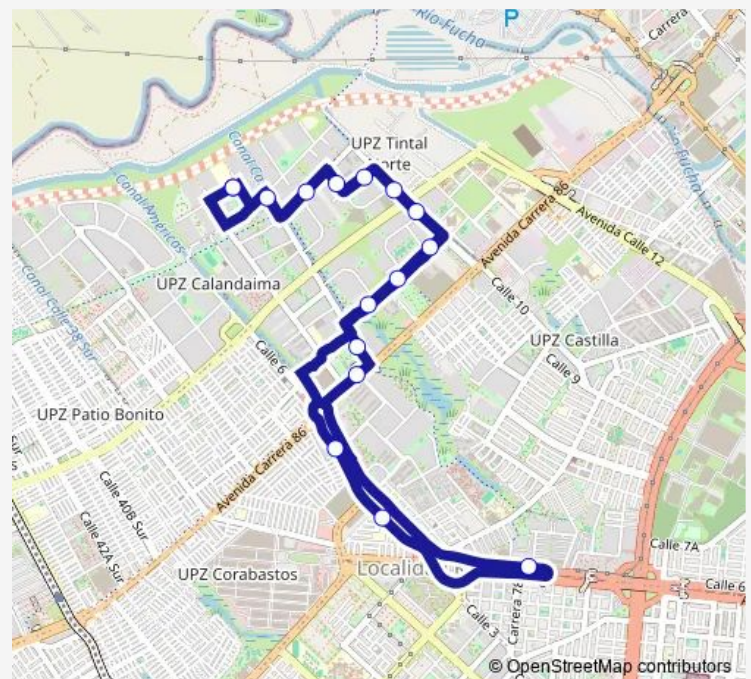

AV. Américas - KR 82

AV. Américas - KR 80C

AV. Américas - KR 78A

KR 94 Bis - CL 6A Br. Ciudad Tintal II

Route schedule

KR 94 Bis - CL 6A Br. Ciudad Tintal II — KR 94 Bis - CL 6A Br. Ciudad Tintal II

Monday 05:03-23:00

Tuesday 05:03-23:00

Wednesday 05:03-23:00

Thursday 05:03-23:00

Friday 05:03-23:00

Saturday 05:03-23:00

Sunday 05:00-22:00

Route info

Direction: KR 94 Bis - CL 6A Br. Ciudad Tintal II

Stops: 16

Trip Duration: 0 hour 45 min

Direction

KR 94 Bis - CL 6A Br. Ciudad Tintal II — KR 94 Bis - CL 6A Br. Ciudad Tintal II

17 stops

[Open route schedule](#)

KR 94 Bis - CL 6A Br. Ciudad Tintal II

AV. Américas - KR 78A

Monday	12:33-21:21
Tuesday	12:33-21:21
Wednesday	12:33-21:21
Thursday	12:33-21:21
Friday	12:33-21:21
Saturday	15:34-20:31
Sunday	—

Route info

Direction: KR 94 Bis - CL 6A Br. Ciudad Tintal II

Stops: 5

Trip Duration: 0 hour 59 min