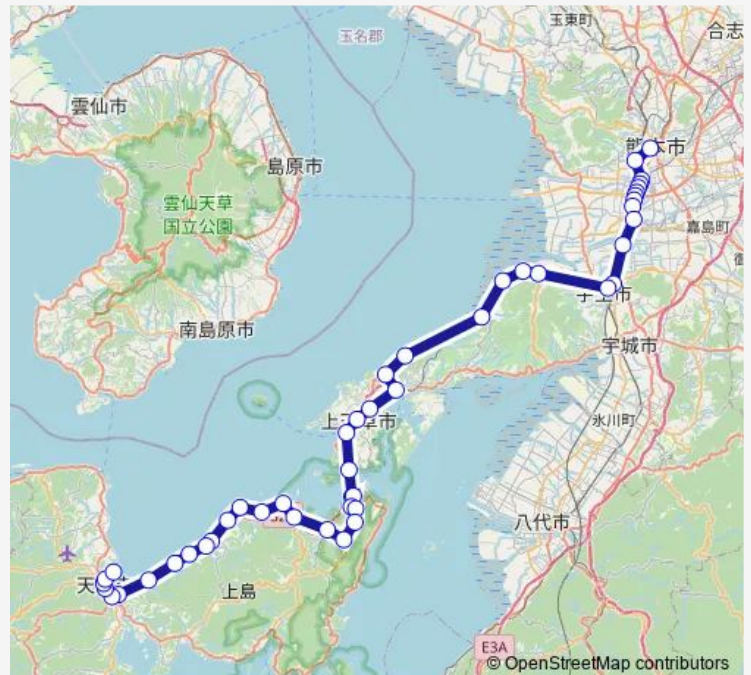

### Route schedule

桜町バスターミナル — 産交車庫前 ( 天草 )

Monday 07:55-18:25

Tuesday 07:55-18:25

Wednesday 07:55-18:25

Thursday 07:55-18:25

Friday 07:55-18:25

Saturday 15:25-18:25

### Route info

Direction: 桜町バスターミナル

Stops: 47

Trip Duration: 2 hour 41 min

大矢野庁舎前

さんばーる

二号橋

前島