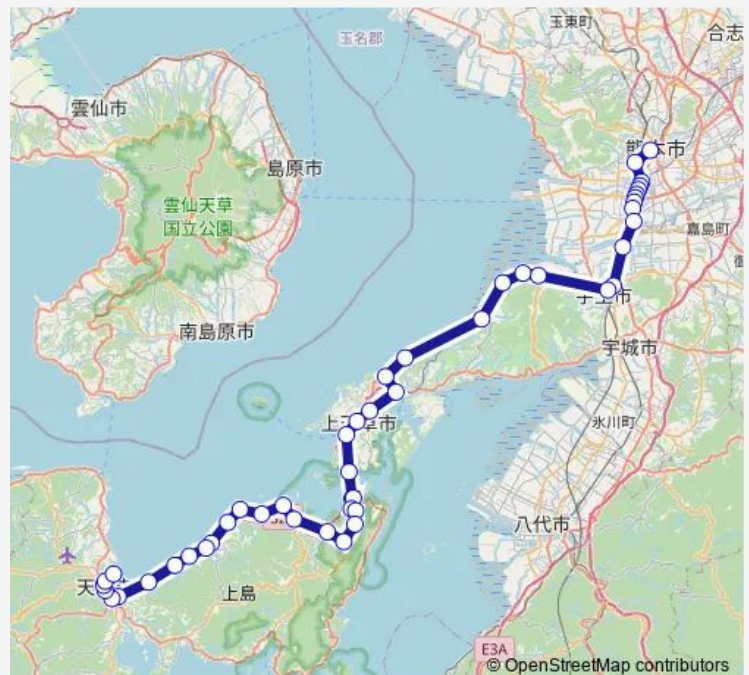

登立

Route schedule

桜町バスターミナル — 産交車庫前 (天草)

Monday 07:55-18:25

Tuesday 07:55-18:25

Wednesday 07:55-18:25

Thursday 07:55-18:25

Friday 07:55-18:25

Saturday 15:25-18:25

Sunday 15:25-18:25

Route info

Direction: 桜町バスターミナル

Stops: 47

Trip Duration: 2 hour 44 min

Am : 桜町バスターミナル→快速リゾラ→産交車庫

大矢野庁舎前

知十

小畦橋

大浦（天草）

須子

赤崎（天草・下津江）

下津江四郎ヶ浜ビーチ

上津浦漁協前

下津浦