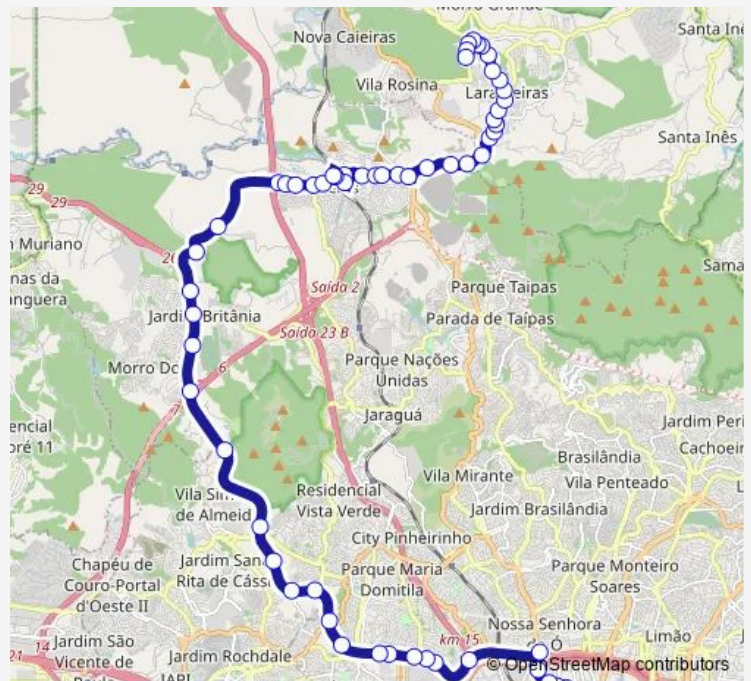

60 stops

[Open route schedule](#)

Rua William Speers (Estacao Lapa)

R. Aristides Viadana 873 - Agua Branca Sao Paulo - SP 05038-040 Brasil

Av. Ermano Marchetti 713 - Agua Branca Sao Paulo - SP 05038-000 Brasil

R. Inacio Luis da Costa 2138 - Parque Sao Domingos Sao Paulo - SP 05112-010 Brasil

R. Bom Jesus do Amparo 523 - Vila Santa Edwiges Sao Paulo - SP 05115-020 Brasil

**Route schedule**

Rua William Speers (Estacao Lapa) — Tv. Agostinho Schiavo - Ponto Final da Linha 198 - Laranjeiras Caieiras - SP 07745-160 Brasil

Monday	05:35-19:10
Tuesday	05:35-19:10
Wednesday	05:35-19:10
Thursday	05:35-19:10
Friday	05:35-19:10
Saturday	—
Sunday	—

**Route info**

Direction: Rua William Speers (Estacao Lapa)

Stops: 60

Trip Duration: 1 hour 20 min

198 — Caieiras (Laranjeiras) - SAO Paulo (Lapa) **BusMaps**

Rodovia Anhanguera- SP 330 km. 15

Rodovia Anhanguera- SP 330 km. 16

Rodovia Anhanguera- SP 330 km. 165

Rodovia Anhanguera- SP 330 km. 17

Rodovia Anhanguera- SP 330 km. 18