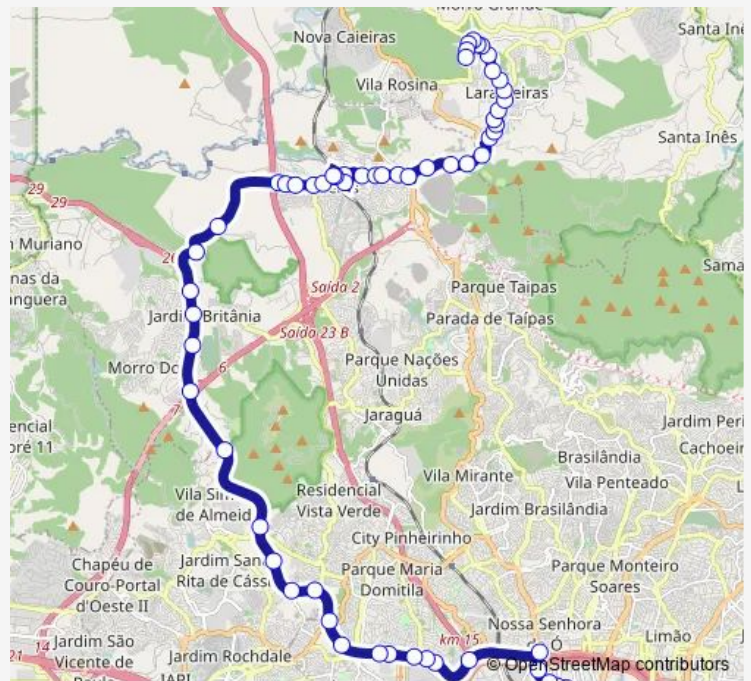

60 stops

[Open route schedule](#)

Rua William Speers (Estacao Lapa)

R. Aristides Viadana 873 - Agua Branca Sao Paulo - SP 05038-040 Brasil

Av. Ermano Marchetti 713 - Agua Branca Sao Paulo - SP 05038-000 Brasil

R. Inacio Luis da Costa 2138 - Parque Sao Domingos Sao Paulo - SP 05112-010 Brasil

R. Bom Jesus do Amparo 523 - Vila Santa Edwiges Sao Paulo - SP 05115-020 Brasil

Route schedule

Rua William Speers (Estacao Lapa) — Tv. Agostinho Schiavo - Ponto Final da Linha 198 - Laranjeiras Caieiras - SP 07745-160 Brasil

Monday	05:35-19:10
Tuesday	05:35-19:10
Wednesday	05:35-19:10
Thursday	05:35-19:10
Friday	05:35-19:10
Saturday	—
Sunday	—

Route info

Direction: Rua William Speers (Estacao Lapa)

Stops: 60

Trip Duration: 1 hour 20 min

198 — Caieiras (Laranjeiras) - SAO Paulo (Lapa) **BusMaps**

Rodovia Anhanguera- SP 330 km. 15

Rodovia Anhanguera- SP 330 km. 16

Rodovia Anhanguera- SP 330 km. 165

Rodovia Anhanguera- SP 330 km. 17

Rodovia Anhanguera- SP 330 km. 18