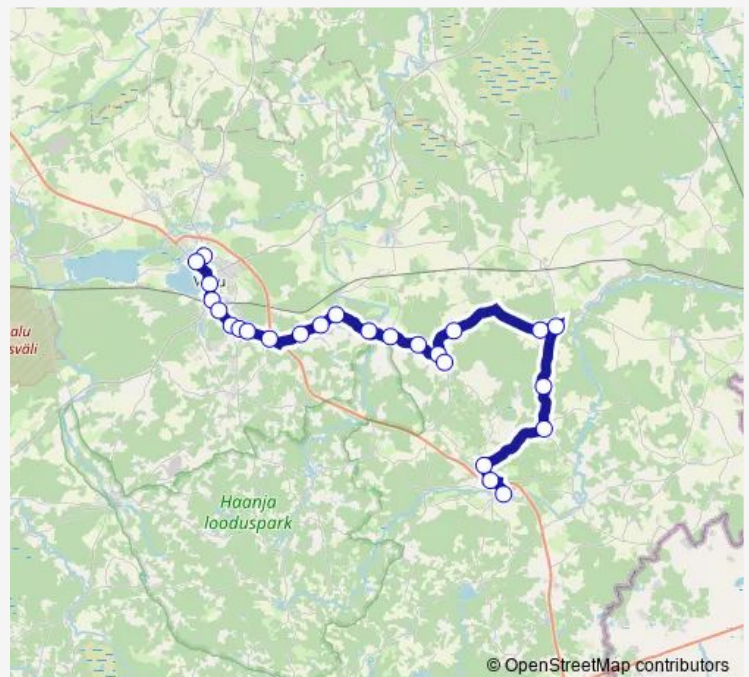

Kerepäälse

Route schedule

Võru bussijaam — Vastseliina

Monday	14:35
Tuesday	—
Wednesday	14:35
Thursday	—
Friday	14:35
Saturday	14:35
Sunday	14:35

Route info

Direction: Võru bussijaam

Stops: 25

Trip Duration: 0 hour 55 min