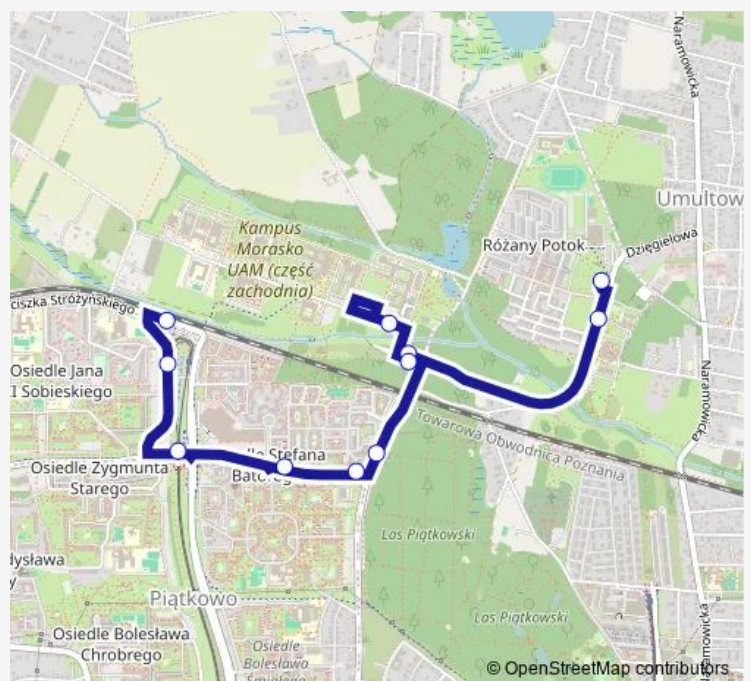

Os. Sobieskiego

Os. Sobieskiego

Route schedule

UAM Os. Różany Potok — Os. Sobieskiego

Monday 04:50-22:54

Tuesday 05:09-16:55

Wednesday 12:32-23:07

Thursday —

Friday —

Saturday —

Sunday —

Route info

Direction: UAM Os. Różany Potok

Stops: 11

Trip Duration: 0 hour 13 min

Direction

Os. Sobieskiego — UAM Os. Różany Potok

10 stops

[Open route schedule](#)

Os. Sobieskiego

Szymanowskiego

Opieńskiego

Os. Batorego

Os. Batorego

UAM Kampus

UAM Wydział Fizyki

UAM Kampus

UAM Wydział Geografii

UAM Os. Różany Potok

Route schedule

Os. Sobieskiego — UAM Os. Różany Potok

Monday 05:19-22:45