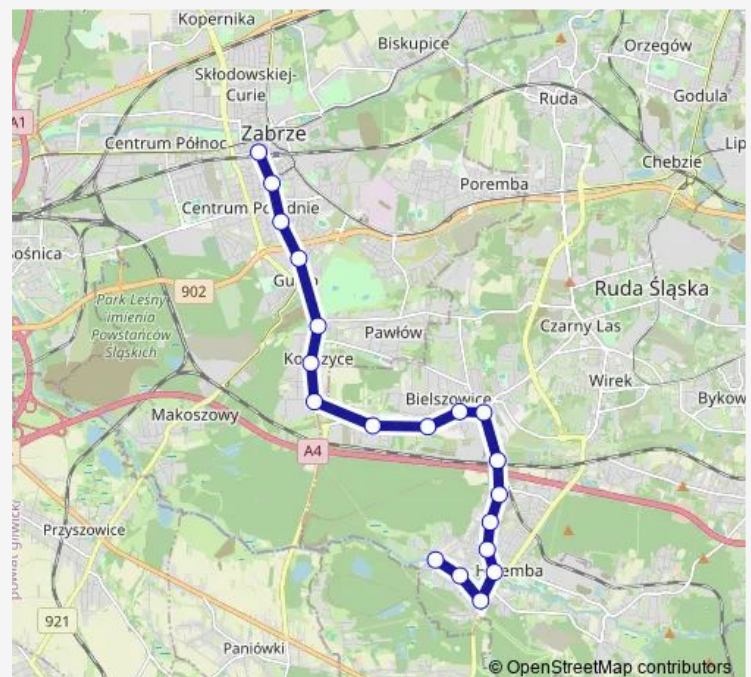

Halemba Pakuły

Halemba Halembaska [nż]

Halemba Nowy Świat

Halemba Przejazd Kolejowy

Bielszowice Pętla

Bielszowice Kopalnia

Bielszowice Chroboka

Bielszowice Most

Bielszowice Fińskie Domki

Kończyce Noconiów

Kończyce Miła

Kończyce Cmentarz

Guido Kopalnia Zabytkowa

Zabrze Jagiełły Targowisko

Zabrze 3 Maja Szpital

Zabrze Goethego

### Route schedule

Halemba Pętla — Zabrze Goethego

Monday 05:12-21:45

Tuesday 05:12-21:45

Wednesday 05:12-23:10

Thursday 05:12-21:45

Friday 05:12-21:45

Saturday 05:15-23:10

### Route info

Direction: Halemba Pętla

Stops: 20

Trip Duration: 0 hour 39 min