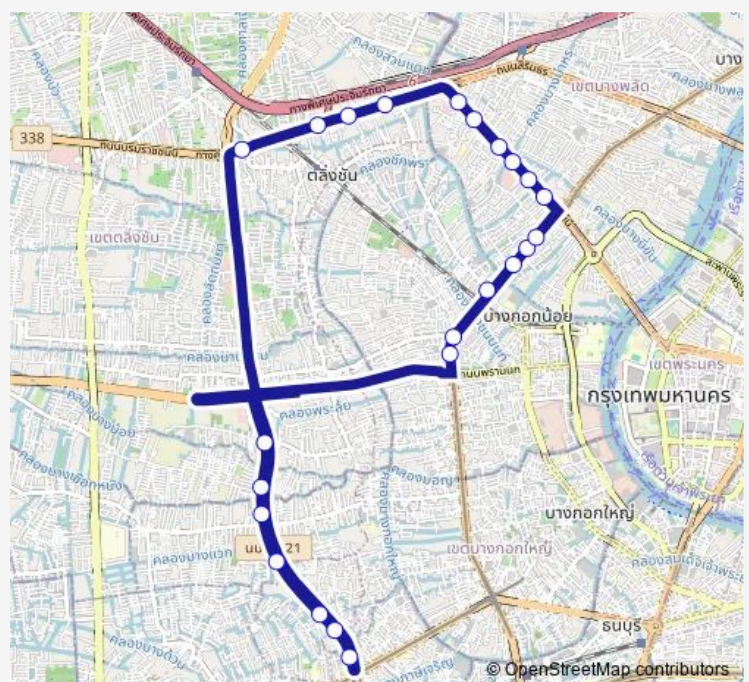

รพ.เจ้าพระยา;Chaophaya Hospital

Route schedule

วัดประดิ์บางจาก;Wat Pradu Bangwa — สน.ตลิ่งชัน;Police Station Talingchan

Monday	00:00
Tuesday	00:00
Wednesday	00:00
Thursday	00:00
Friday	00:00
Saturday	00:00
Sunday	00:00

Route info

Direction: วัดประดิ์บางจาก;Wat Pradu Bangwa

Stops: 23

Trip Duration: 0 hour 45 min

198 — BTS บางหว้า - ปิ่นเกล้า;Bts Bangwa - Pinklao

โรงพยาบาล หู ตา คอ จมูก ,ก่อนถึงสายใต้ปิ่นเกล้า;Ear, Nose and Throat Hospital