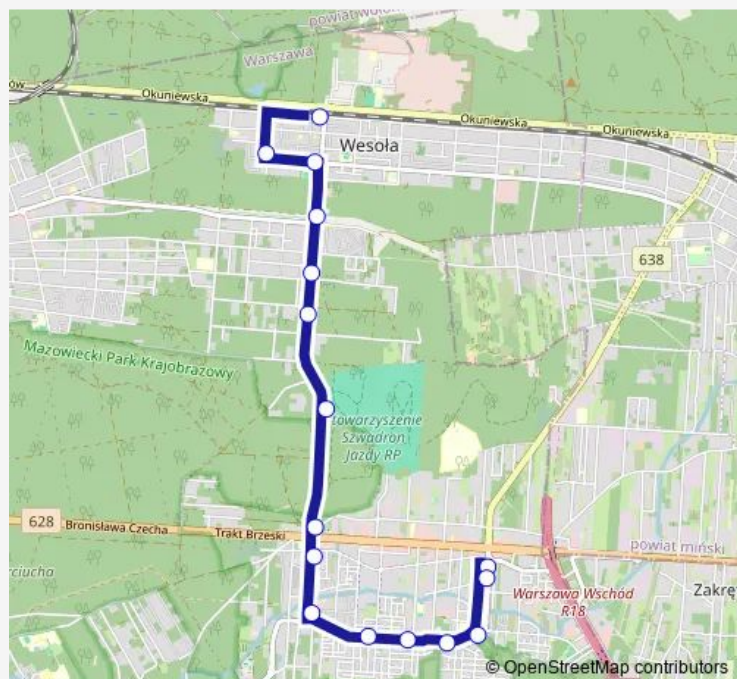

Wesoła-Ratusz 02

Armii Krajowej 05

Moniuszki 02

PKP Wesola 01

Route schedule

Stara Miłosna (Ułańska) 04 — PKP Wesola 01

Monday 04:08-23:38

Tuesday 04:08-23:38

Wednesday 04:08-23:38

Thursday 04:08-23:38

Friday 04:08-23:38

Saturday 04:08-23:38

Sunday 04:08-23:38

Route info

Direction: Stara Miłosna (Ułańska) 04

Stops: 16

Trip Duration: 0 hour 16 min

Direction

Stara Miłosna (Ułańska) 04 — PKP Wesola 01

19 stops

[Open route schedule](#)

Stara Miłosna (Ułańska) 04

Stara Miłosna (Ułańska) 01

Rumiankowa 01

Route info

Direction: PKP Wesola 01

Stops: 14

Trip Duration: 0 hour 14 min

Direction

PKP Wesola 01 — Stara Miłosna (Ułańska) 04

18 stops

[Open route schedule](#)