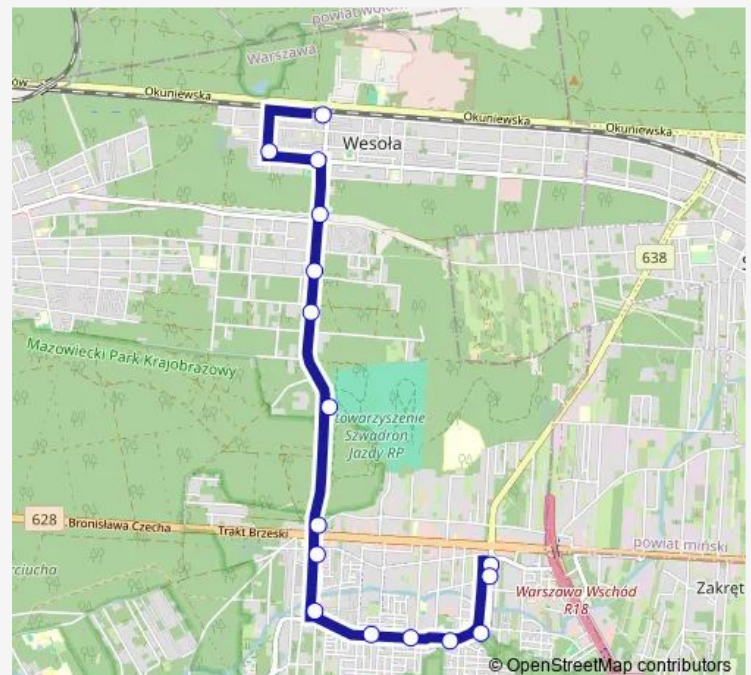

Wesoła-Ratusz

Armii Krajowej

Moniuszki

PKP Wesola

### Route schedule

Stara Miłosna (Ułańska) — PKP Wesola

Monday 04:08-23:38

Tuesday 04:08-23:38

Wednesday 04:08-23:38

Thursday 04:08-23:38

Friday 04:08-23:38

Saturday 03:56-23:26

### Route info

Direction: Stara Miłosna (Ułańska)

Stops: 16

Trip Duration: 0 hour 16 min

## Route info

Direction: Stara Miłosna (Ułańska)

Stops: 19

Trip Duration: 0 hour 20 min