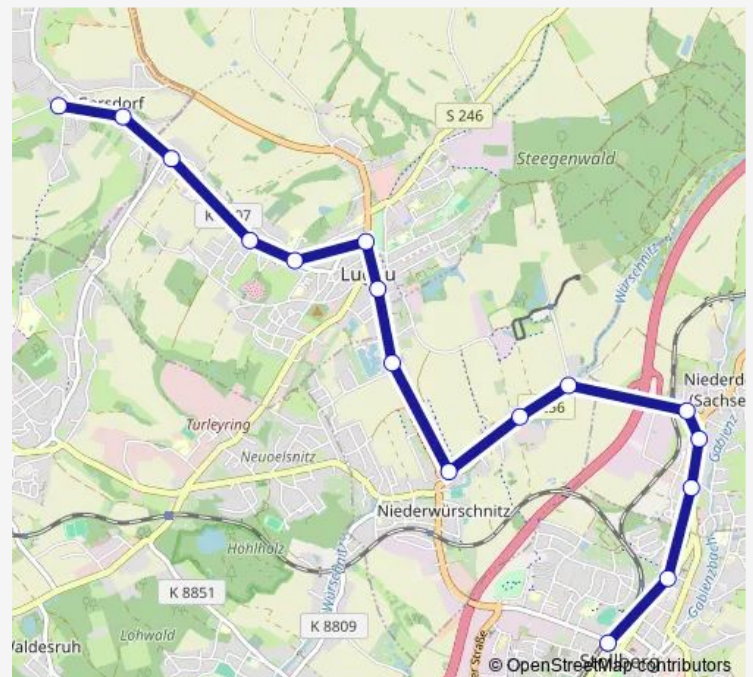

Lugau, Gh Deutsche Eiche

Gersdorf, Bachgasse

Gersdorf, Kaisergrube

Gersdorf, Wehrsteig

Gersdorf, Abzw Hofgraben

Hohndorf, Schule

Route schedule

Lugau, Oberschule — Hohndorf, Schule

Monday 13:23-14:28

Tuesday 13:23-14:28

Wednesday 13:23-14:28

Thursday 13:23-14:28

Friday 13:23-14:28

Saturday —

Sunday —

Route info

Direction: Lugau, Oberschule

Stops: 10

Trip Duration: 0 hour 18 min

Direction

Lugau, Bahnhof — Lugau,Schulbushaltestelle
Kesselschmiede

5 stops

[Open route schedule](#)

Lugau, Bahnhof

Thursday 05:18-18:45

Friday 05:18-18:45

Saturday —

Sunday —

Route info

Direction: Gersdorf, Kaisergrube

Stops: 16

Trip Duration: 0 hour 21 min