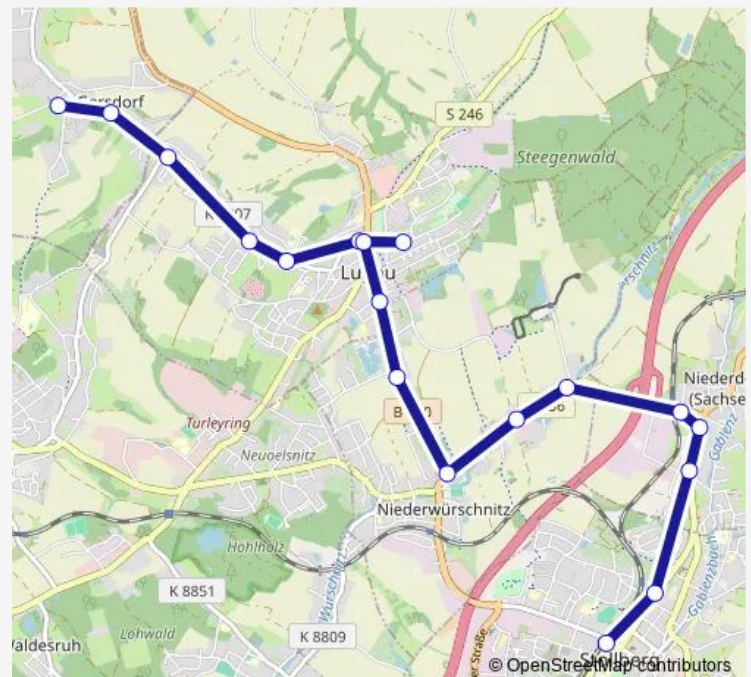

Lugau, Gh Deutsche Eiche

Gersdorf, Bachgasse

Gersdorf, Kaisergrube

Gersdorf, Wehrsteig

Gersdorf, Abzw Hofgraben

Hohndorf, Schule

Route schedule

Lugau, Oberschule — Hohndorf, Schule

Monday 13:23-14:28

Tuesday 13:23-14:28

Wednesday 13:23-14:28

Thursday 13:23-14:28

Friday 13:23-14:28

Saturday —

Sunday —

Route info

Direction: Lugau, Oberschule

Stops: 10

Trip Duration: 0 hour 18 min

Direction

Lugau, Bahnhof — Lugau, Schulbushaltestelle
Kesselschmiede

5 stops

[Open route schedule](#)

Lugau, Bahnhof

Thursday 05:18-18:45

Friday 05:18-18:45

Saturday —

Sunday —

Route info

Direction: Gersdorf, Kaisergrube

Stops: 16

Trip Duration: 0 hour 21 min