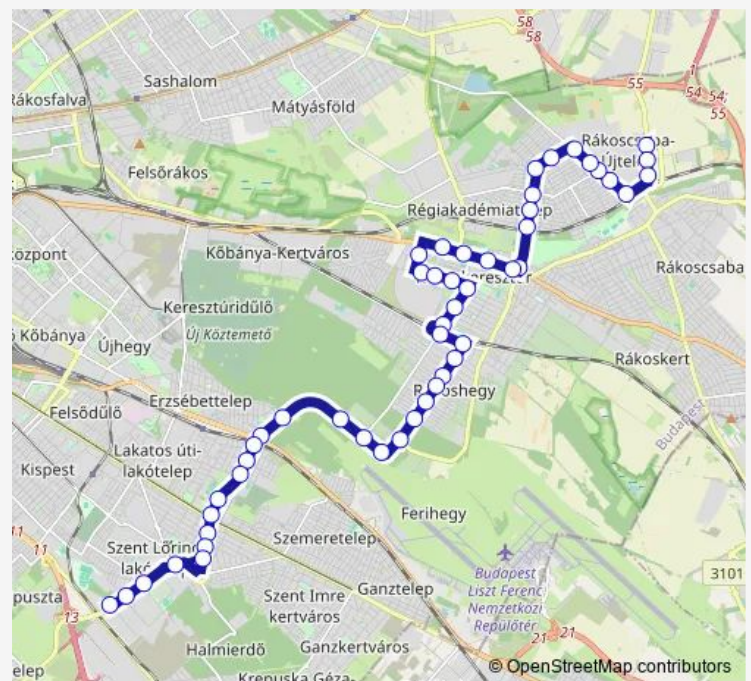

### Route schedule

Rákoscsaba-Újtelep, Tóalmás utca — Dél-pesti autóbuszgarázs

Monday 04:10-23:14

Tuesday 04:10-23:14

Wednesday 04:10-23:14

Thursday 04:10-23:14

Friday 04:10-23:14

Saturday 04:10-23:14

### Route info

Direction: Rákoscsaba-Újtelep, Tóalmás utca

Stops: 50

Trip Duration: 0 hour 52 min

Madárdomb köz

Árpád fejedelem utca

Bulyovszky utca

Bánya part