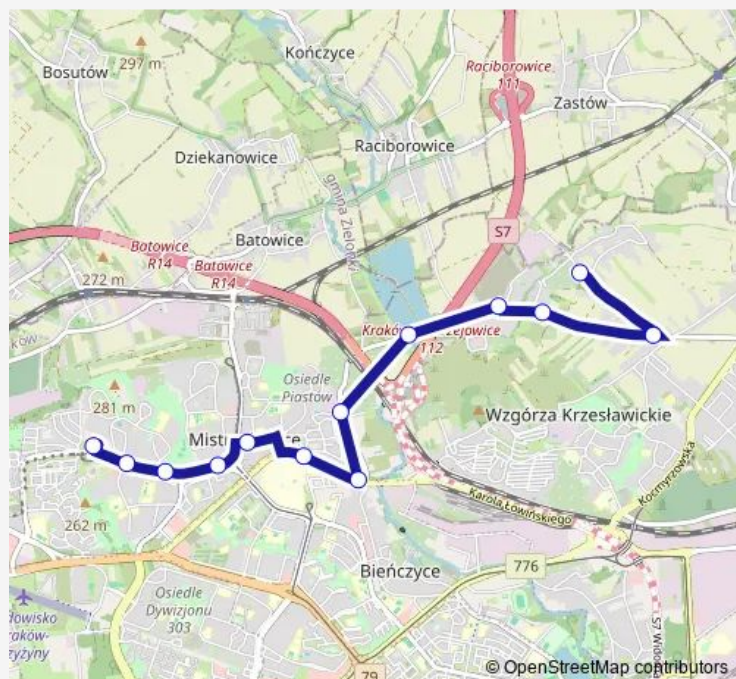

### Direction

Zakole — Mistrzejowice

13 stops

[Open route schedule](#)

- Zakole
- Kantorowice
- Zesławice Ogródki Działkowe (nż)
- Zesławice
- Zalew Zesławice (nż)
- Marycjusza
- Fatimska (nż)
- Os. Mistrzejowice Nowe
- Kleeberga
- Rondo Piastowskie
- Os. Złotego Wieku
- Miśnieńska
- Mistrzejowice

### Route schedule

Zakole — Mistrzejowice

Monday	05:22-21:54
Tuesday	05:22-21:54
Wednesday	05:22-21:54
Thursday	05:22-21:54
Friday	05:22-21:54
Saturday	09:41-17:41
Sunday	09:41-17:41

### Route info

Direction: Zakole

Stops: 13

Trip Duration: 0 hour 18 min

## Direction

Mistrzejowice — Zakole

12 stops

[Open route schedule](#)

Mistrzejowice

Miśnieńska

Os. Złotego Wieku

Rondo Piastowskie