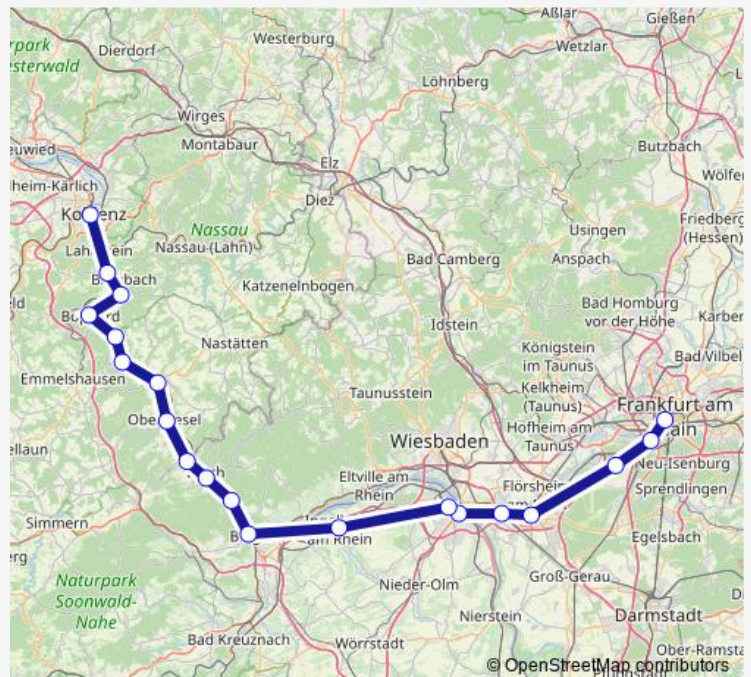

Bingen, Hauptbahnhof

Ingelheim, Bahnhof

Mainz, Hauptbahnhof

### Route schedule

Koblenz Hauptbahnhof — Mainz, Hauptbahnhof

Monday 21:14

Tuesday 21:56

Wednesday 21:14

Thursday 21:56

Friday 21:56

Saturday 16:41-21:56

### Route info

Direction: Koblenz Hauptbahnhof

Stops: 7

Trip Duration: 2 hour 2 min

■ Re2

BusMaps