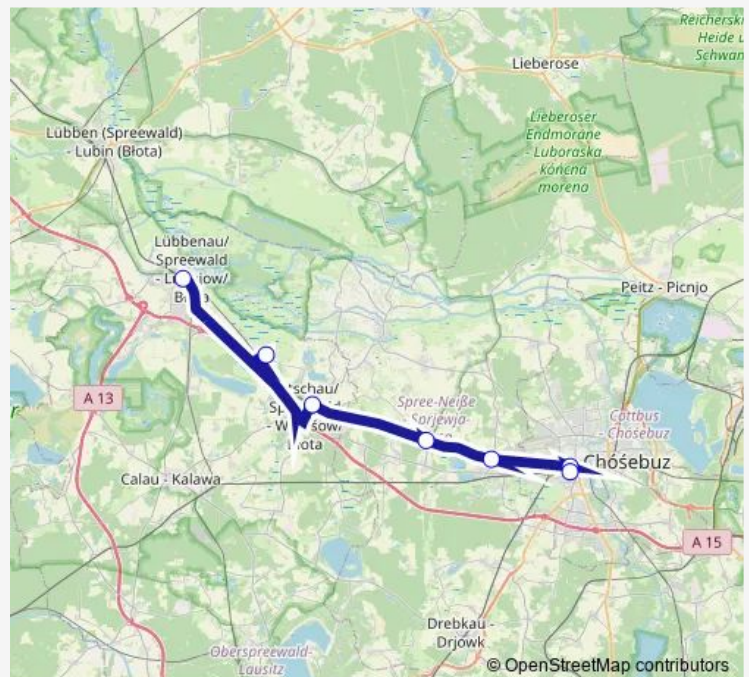

Falkensee, Finkenkrug Bhf

Falkensee, Bahnhof

Seegefeld, Bahnhof

Berlin, Albrechtshof Bhf

S Spandau Bhf (Berlin)

Route schedule

Nauen, Bahnhof — S Spandau Bhf (Berlin)

Monday 00:08-23:08

Tuesday 00:08-23:08

Wednesday 00:08-23:08

Thursday 00:08-23:08

Friday 00:08-23:08

Saturday 00:08-23:08

Sunday 00:08-23:08

Route info

Direction: Nauen, Bahnhof

Stops: 7

Trip Duration: 1 hour 1 min

■ Re2

BusMaps

Direction

S Spandau Bhf (Berlin) — Nauen, Bahnhof

7 stops

[Open route schedule](#)