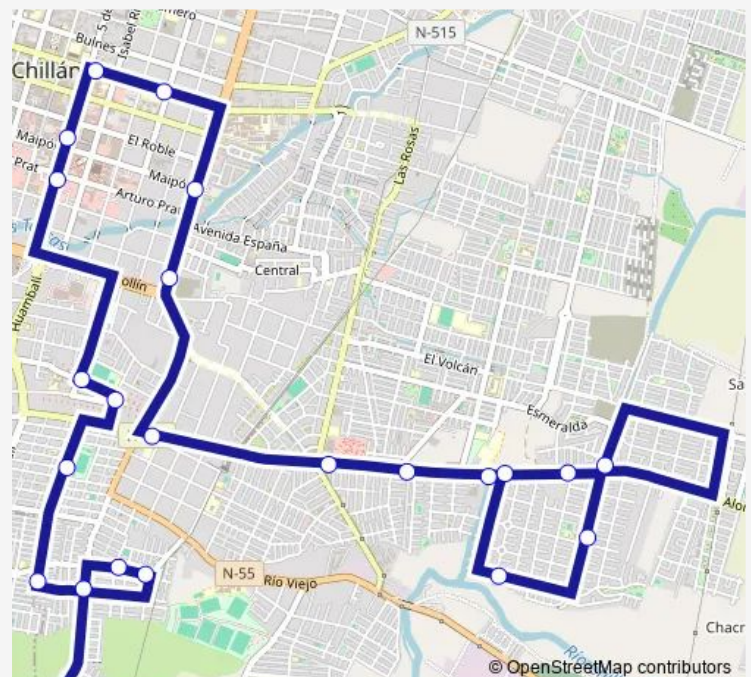

Direction

Nueva SUR / LOS Avellanos — Alonso DE Ercilla / Nuble

22 stops

[Open route schedule](#)

Nueva SUR / LOS Avellanos

Nueva SUR / LOS Nardos

Barros Arana / LAS Margaritas

LOS Espinos / RIO Malleco

Av. Argentina / Av. Collin

Alonso DE Ercilla / Colocolo

Alonso DE Ercilla / LOS Puelches

Alonso DE Ercilla / LAS Crisalidas

Alonso DE Ercilla / Nuble

Pueblo Seco / Angol

Av. Circunvalacion / Pasaje Cachapoal

Av. Circunvalacion / RIO Changaral

Alonso DE Ercilla / LOS Angeles

Route schedule

Nueva SUR / LOS Avellanos — Alonso DE Ercilla / Nuble

Monday 07:17-21:05

Tuesday 07:17-21:05

Wednesday 07:17-21:05

Thursday 07:17-21:05

Friday 07:17-21:05

Saturday 07:17-21:05

Sunday 07:17-21:05

Route info

Direction: Nueva SUR / LOS Avellanos

Stops: 22

Trip Duration: 0 hour 38 min

C51_R — Nuevo Horizonte li