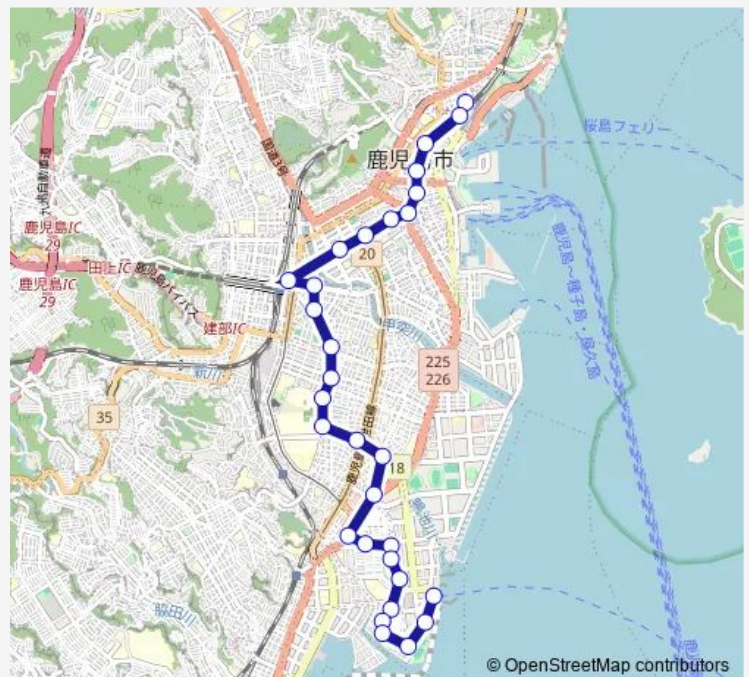

Bus 市 11-2番線 鴨池港 ~ 県庁西 ~ 栄町

[Go to website](#)

Direction

鴨池港 — 栄町

30 stops

[Open route schedule](#)

- 鴨池港
- 球技場前
- 緑地公園前
- 三和町
- 三和中央
- 鶴ヶ崎
- 鴨池新町
- 本町公園前
- 県庁西
- 真砂中央
- 郡元
- 鴨池市営プール前
- 体育館前
- 騎射場
- 法文学部前
- 鹿大正門前
- 上荒田町
- 甲南高校前
- 上之園町
- 共研公園前
- 鹿児島中央駅

Route schedule

鴨池港 — 栄町

Monday	10:15-19:45
Tuesday	10:15-19:45
Wednesday	10:15-19:45
Thursday	10:15-19:45
Friday	10:15-19:45
Saturday	10:15-19:45
Sunday	10:15-19:45

Route info

Direction: 鴨池港

Stops: 30

Trip Duration: 0 hour 47 min

市 11-2番線 鴨池港 ~ 県庁西 ~ 栄町

加治屋町

高見馬場

天文館

いづろ

金生町

市役所前(鹿児島市)

水族館口

Route info

Direction: 栄町

Stops: 30

Trip Duration: 0 hour 48 min

三和中央

三和町

緑地公園前

球技場前