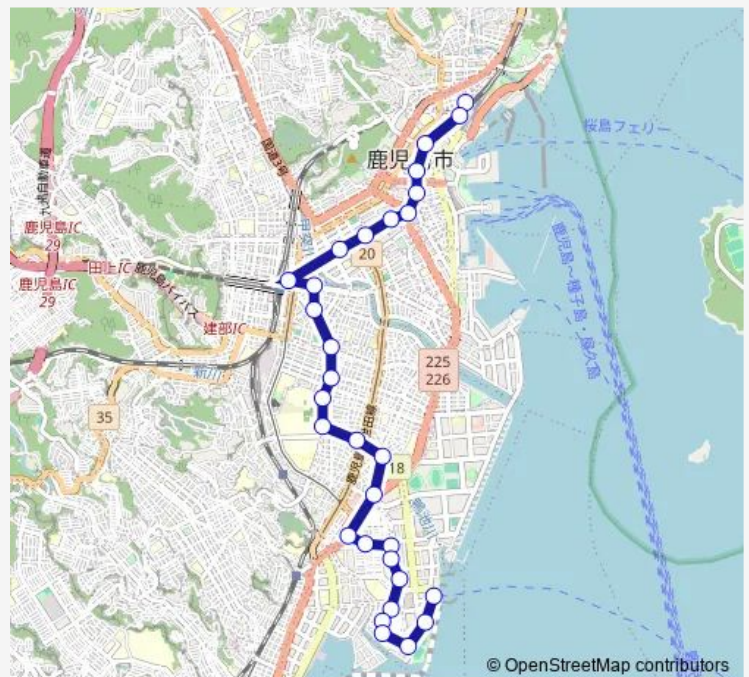

### Direction

鴨池港 — 栄町

30 stops

[Open route schedule](#)

- 鴨池港
- 球技場前
- 緑地公園前
- 三和町
- 三和中央
- 鶴ヶ崎
- 鴨池新町
- 本町公園前
- 県庁西
- 真砂中央
- 郡元
- 鴨池市営プール前
- 体育館前
- 騎射場
- 法文学部前
- 鹿大正門前
- 上荒田町
- 甲南高校前
- 上之園町
- 共研公園前
- 鹿児島中央駅

### Route schedule

鴨池港 — 栄町

Monday	10:15-19:45
Tuesday	10:15-19:45
Wednesday	10:15-19:45
Thursday	10:15-19:45
Friday	10:15-19:45
Saturday	10:15-19:45
Sunday	10:15-19:45

### Route info

Direction: 鴨池港

Stops: 30

Trip Duration: 0 hour 45 min

市 11-2番線 鴨池港 ~ 県庁西 ~ 栄町

加治屋町

高見馬場

天文館

## Route info

Direction: 栄町

Stops: 30

Trip Duration: 0 hour 48 min

三和中央

三和町

緑地公園前

球技場前