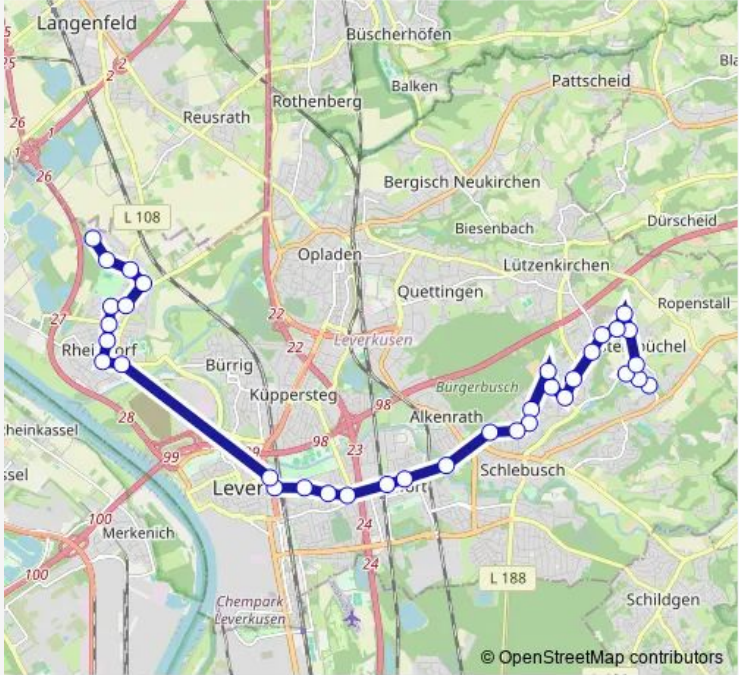

**Direction**  
 Leverkusen Rheindorf Peenstr. — Leverkusen Mathildenhof Potsdamer Str.

33 stops

[Open route schedule](#)

- Leverkusen Rheindorf Peenstr.
- Leverkusen Rheindorf Schwarzstr.
- Leverkusen Rheindorf Königsberger Platz
- Leverkusen Rheindorf Oderstr.
- Leverkusen Rheindorf Netzestr.
- Leverkusen Rheindorf Baumberger Str.
- Leverkusen Rheindorf Am Vogelsang
- Leverkusen Rheindorf Am Hohen Ufer
- Leverkusen Rheindorf Pützdelde
- Leverkusen Rheindorf Feldtorstr.
- Leverkusen Wiesdorf Rathaus-Galerie
- Wiesdorf Leverkusen Mitte Bf
- Leverkusen Wiesdorf Hindenburgstr.
- Leverkusen Manfort Haberstr.
- Leverkusen Manfort Konrad-Adenauer-Platz
- Leverkusen Finanzamt/Manfort Bf
- Leverkusen Manfort Mauspfad
- Leverkusen Alkenrath Museum Morsbroich
- Leverkusen Schlebusch Stüttekofener Str.
- Leverkusen Schlebusch Am Kühnsbusch
- Leverkusen Schlebusch Opladener Str.

**Route schedule**  
 Leverkusen Rheindorf Peenstr. — Leverkusen Mathildenhof Potsdamer Str.

Monday	05:59-22:29
Tuesday	05:59-22:29
Wednesday	05:59-22:29
Thursday	05:59-22:29
Friday	05:59-22:29
Saturday	07:29-22:29
Sunday	10:52-19:22

**Route info**  
 Direction: Leverkusen Rheindorf Peenstr.  
 Stops: 33  
 Trip Duration: 0 hour 49 min

Leverkusen Schlebusch Kreuzbroicher Str.

Leverkusen Steinbüchel Grüner Weg

Leverkusen Steinbüchel Theodor-Heuss-Ring

## Route info

Direction: Leverkusen Mathildenhof Potsdamer Str.

Stops: 35

Trip Duration: 0 hour 52 min

Leverkusen Wiesdorf Rathaus-Galerie

Leverkusen Rheindorf Feldtorstr.

Leverkusen Rheindorf Pützdelle

Leverkusen Rheindorf Am Hohen Ufer