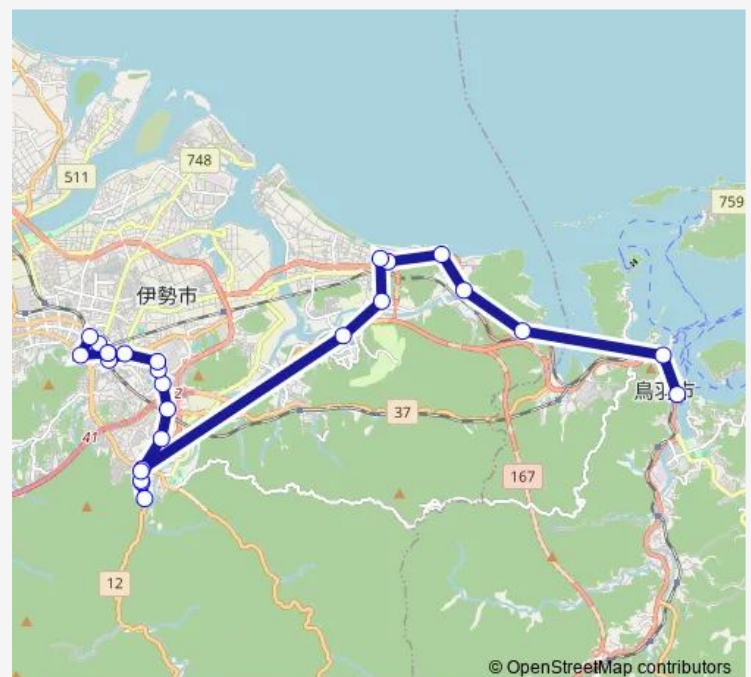

岩渕

Route schedule

鳥羽水族館・ミキモト真珠島 — 宇治山田駅前

Monday 08:18-17:18

Tuesday 08:18-17:18

Wednesday 08:18-17:18

Thursday 08:18-17:18

Friday 08:18-17:18

Saturday —

Sunday —

Route info

Direction: 鳥羽水族館・ミキモト真珠島

Stops: 26

Trip Duration: 1 hour 9 min

© OpenStreetMap contributors

宇治山田駅前

吹上町

伊勢市駅前

外宮前

宇治山田駅前

Direction

鳥羽シーサイドホテル — 宇治山田駅前

27 stops

[Open route schedule](#)

Saturday —

Sunday —

Route info

Direction: 鳥羽シーサイドホテル

Stops: 27

Trip Duration: 1 hour 19 min

外宮前

宇治山田駅前