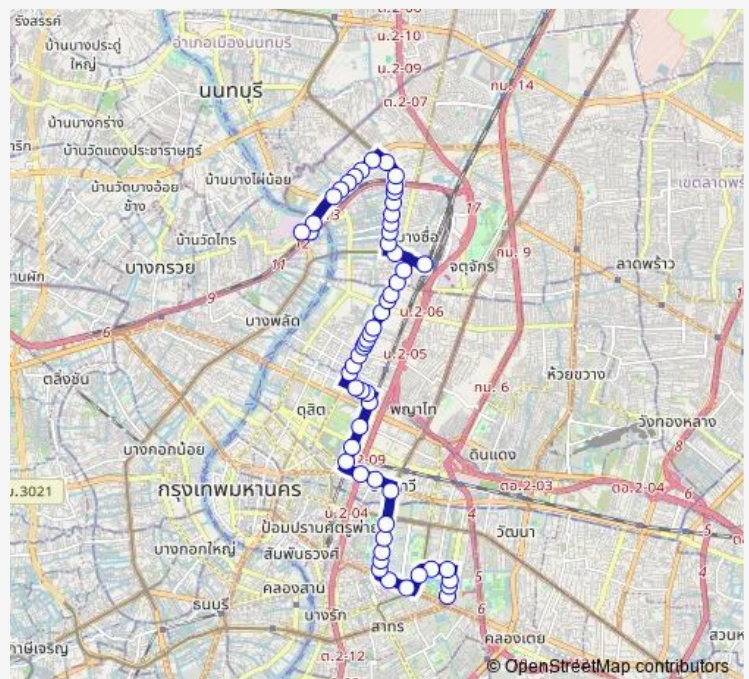

โรงเรียนจิตรลดา; Chitralada School

Route schedule

หลังแยกวิทยุ; After Witthayu intersection — ทารกพระราม 7 (สาย 50); Rama 7 Bus Terminal (Line 50)

Monday 00:01

Tuesday 00:01

Wednesday 00:01

Thursday 00:01

Friday 00:01

Saturday 00:01

Sunday 00:01

Route info

Direction: หลังแยกวิทยุ; After Witthayu intersection

Stops: 56

Trip Duration: 1 hour 23 min

2-7 (50) — พระราม 7 - สวนลุมพินี; Rama VII Bridge - Lumpini Park

แยกอุทัยเจษฎุทิศ;Uphai Chetsaduthit Intersection