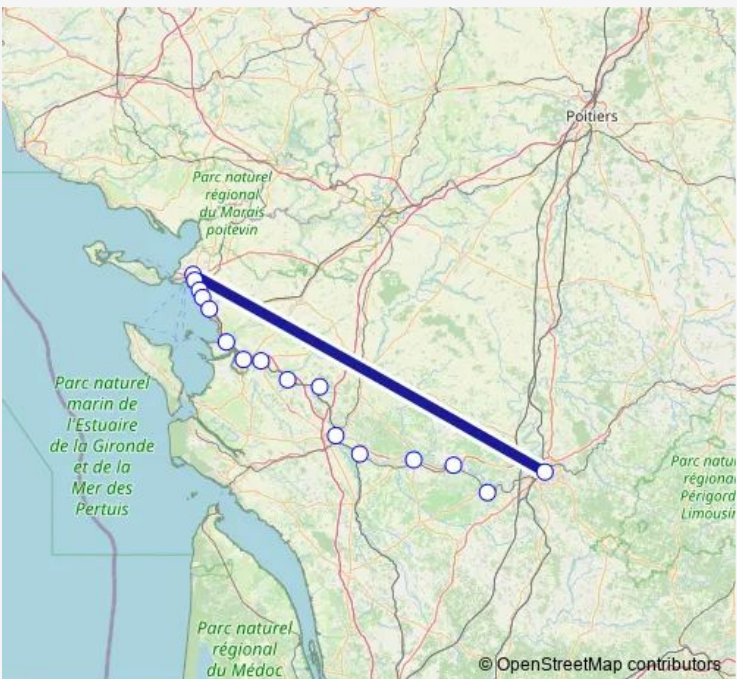

Rail La Rochelle Porte Dauphine-Angoulême

[Go to website](#)

Direction
 Gare de La Rochelle Porte Dauphine — Gare de Angoulême

16 stops

[Open route schedule](#)

- Gare de La Rochelle Porte Dauphine
- Gare de La Rochelle
- Gare de Aytré Plage
- Gare de Angoulins sur Mer
- Gare de Châtelailлон
- Gare de Saint-Laurent-de-la-Prée - Fouras
- Gare de Rochefort
- Gare de Tonnay-Charente
- Gare de Bords
- Gare de Saint-Savinien
- Gare de Saintes
- Gare de Beillant
- Gare de Cognac
- Gare de Jarnac
- Gare de Châteauneuf-sur-Charente
- Gare de Angoulême

Route schedule
 Gare de La Rochelle Porte Dauphine — Gare de Angoulême

Monday	06:01-16:48
Tuesday	06:01-16:48
Wednesday	06:01-16:48
Thursday	06:01-16:48
Friday	06:01-16:48
Saturday	—
Sunday	—

Route info

Direction: Gare de La Rochelle Porte Dauphine

Stops: 16

Trip Duration: 2 hour 14 min

Direction

Gare de Angoulême — Gare de La Rochelle Porte Dauphine

16 stops

[Open route schedule](#)

Gare de Angoulême

Route info

Direction: Gare de Angoulême

Stops: 16

Trip Duration: 2 hour 11 min

Rail time schedules and route maps are available in an offline PDF at busmaps.com. Use the busmaps.com website to see live bus times, train schedule or subway schedule, and step-by-step directions for all public transit in La Rochelle