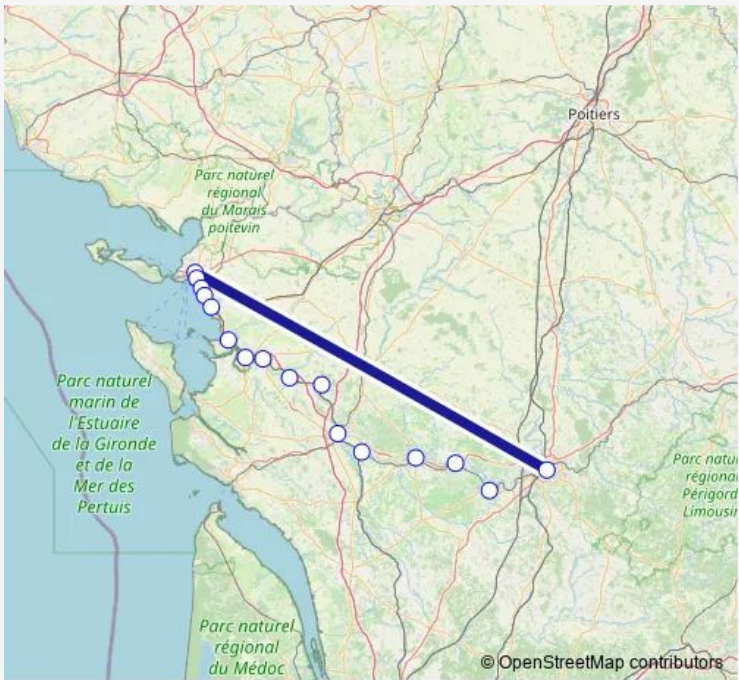

Rail La Rochelle Porte Dauphine-Angoulême

[Go to website](#)

Direction
 Gare de La Rochelle Porte Dauphine — Gare de Angoulême

16 stops

[Open route schedule](#)

- Gare de La Rochelle Porte Dauphine
- Gare de La Rochelle
- Gare de Aytré Plage
- Gare de Angoulins sur Mer
- Gare de Châtelailon
- Gare de Saint-Laurent-de-la-Prée - Fouras
- Gare de Rochefort
- Gare de Tonnay-Charente
- Gare de Bords
- Gare de Saint-Savinien
- Gare de Saintes
- Gare de Beillant
- Gare de Cognac
- Gare de Jarnac
- Gare de Châteauneuf-sur-Charente
- Gare de Angoulême

Route schedule
 Gare de La Rochelle Porte Dauphine — Gare de Angoulême

| | |
|-----------|-------------|
| Monday | 06:01-16:48 |
| Tuesday | 06:01-16:48 |
| Wednesday | 06:01-16:48 |
| Thursday | 06:01-16:48 |
| Friday | 06:01-16:48 |
| Saturday | — |
| Sunday | — |

Route info

Direction: Gare de La Rochelle Porte Dauphine

Stops: 16

Trip Duration: 2 hour 14 min

Direction

Gare de Angoulême — Gare de La Rochelle Porte Dauphine

16 stops

[Open route schedule](#)

Sunday —

Route info

Direction: Gare de Angoulême

Stops: 16

Trip Duration: 2 hour 17 min

Rail time schedules and route maps are available in an offline PDF at busmaps.com. Use the busmaps.com website to see live bus times, train schedule or subway schedule, and step-by-step directions for all public transit in La Rochelle