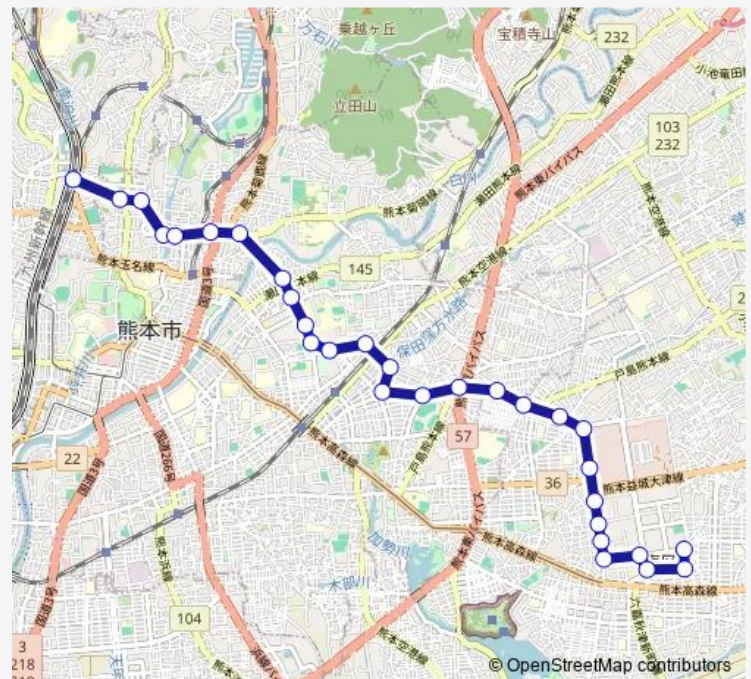

東京塚

南灰塚

自衛隊通り

Route schedule

上熊本駅前 — 東本町

Monday 06:55-19:53

Tuesday 06:55-19:53

Wednesday 06:55-19:53

Thursday 06:55-19:53

Friday 06:55-19:53

Saturday 07:35-18:25

Sunday 07:35-17:15

Route info

Direction: 上熊本駅前

Stops: 30

Trip Duration: 0 hour 49 min

F4-1 : 上熊本駅→子飼→渡瀬→京塚→東本町

西部総監部前

東町

運輸支局入口

東町中学入口

東町中学西口

第二高校前

自衛隊病院前