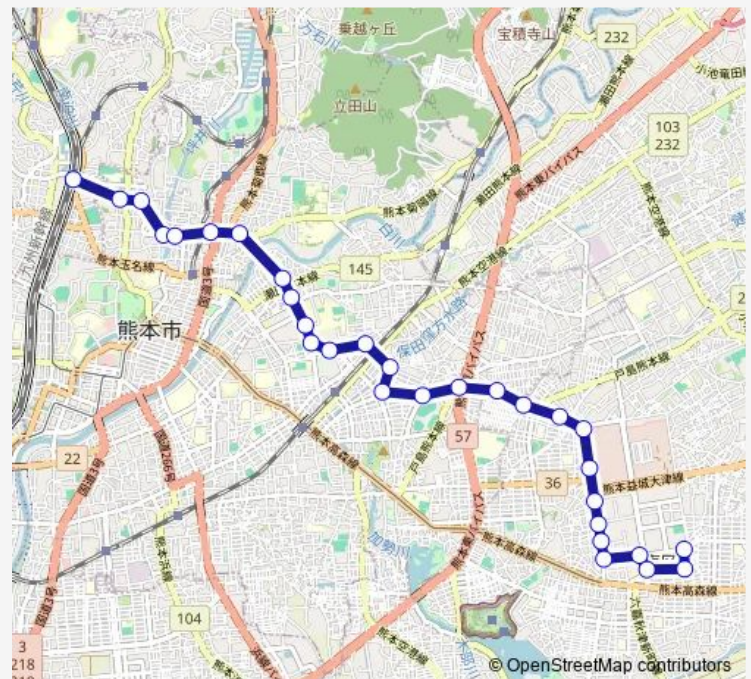

### Route schedule

上熊本駅前 — 東本町

Monday 06:55-19:53

Tuesday 06:55-19:53

Wednesday 06:55-19:53

Thursday 06:55-19:53

Friday 06:55-19:53

Saturday 07:35-18:25

### Route info

Direction: 上熊本駅前

Stops: 30

Trip Duration: 0 hour 51 min

F4-1 : 上熊本駅→子飼→渡瀬→京塚→東本町

西部総監部前

東町

運輸支局入口