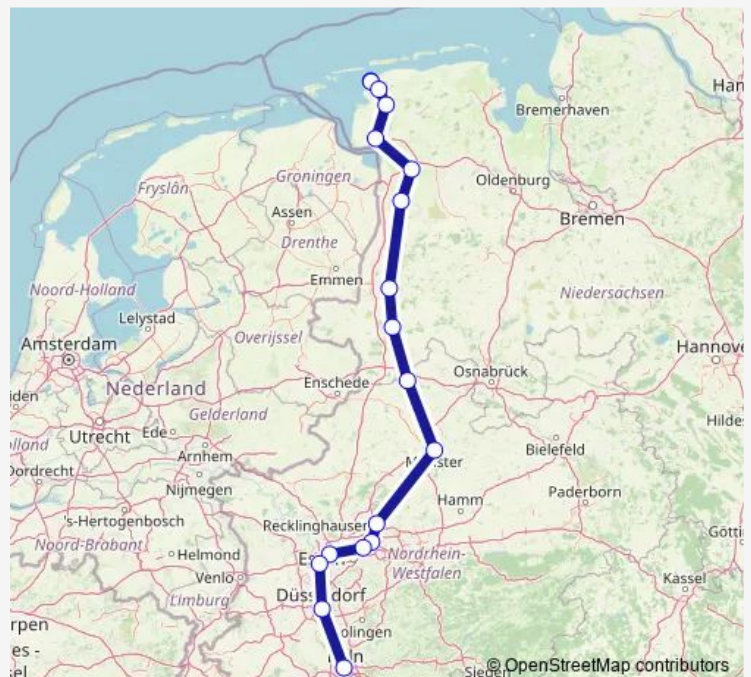

Duisburg Hbf

Oberhausen Hbf

Gelsenkirchen Hbf

HER Wanne-Eickel Hbf

Recklinghausen Hbf

Münster Hauptbahnhof

Rheine, Bahnhof

Lingen, Bahnhof

Meppen, Bahnhof

Papenburg, Bahnhof

Leer(Ostfriesl)

Emden(Ostfriesl) Hbf

Norden(Ostfriesl)

Norddeich(Norden)

Norddeich(Norden) Mole

Route schedule

Köln Hbf — Norddeich(Norden) Mole

Monday 11:45-11:46

Tuesday 11:45-11:46

Wednesday 11:45-11:46

Thursday 11:45-11:46

Friday 11:45-11:46

Saturday 11:45-11:46

Sunday 11:45-11:46

Route info

Direction: Köln Hbf

Stops: 17

Trip Duration: 4 hour 30 min

Direction

Norddeich(Norden) Mole — Köln Hbf

18 stops

[Open route schedule](#)