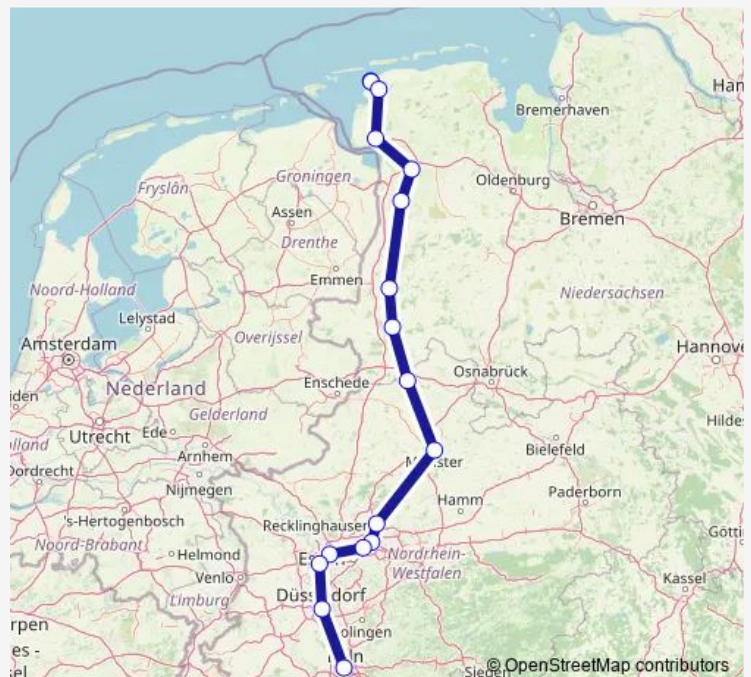

Duisburg Hbf

Oberhausen Hbf

Gelsenkirchen Hbf

HER Wanne-Eickel Hbf

Recklinghausen Hbf

Münster Hauptbahnhof

Rheine, Bahnhof

Lingen, Bahnhof

Meppen, Bahnhof

Papenburg, Bahnhof

Leer(Ostfriesl)

Emden(Ostfriesl) Hbf

Norden(Ostfriesl)

Norddeich(Norden)

Norddeich(Norden) Mole

Route schedule

Köln Hbf — Norddeich(Norden) Mole

Monday 11:46

Tuesday 11:46

Wednesday 11:46

Thursday 11:46

Friday 11:46-12:12

Saturday 11:46

Sunday 11:46

Route info

Direction: Köln Hbf

Stops: 17

Trip Duration: 4 hour 30 min

Direction

Norddeich(Norden) Mole — Köln Hbf

17 stops

[Open route schedule](#)