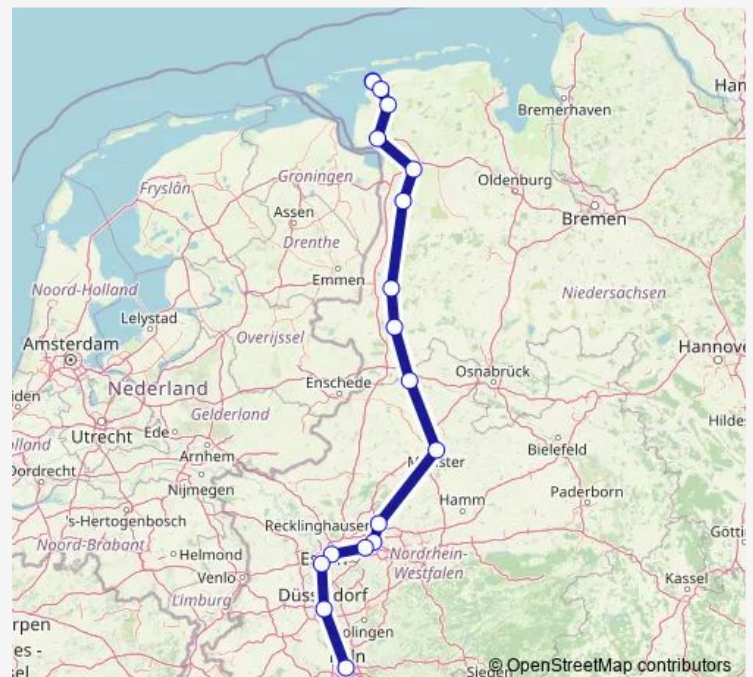

Duisburg Hbf

Oberhausen Hbf

Gelsenkirchen Hbf

HER Wanne-Eickel Hbf

Recklinghausen Hbf

Münster Hauptbahnhof

Rheine, Bahnhof

Lingen, Bahnhof

Köln Hbf — Norddeich(Norden) Mole

Monday 11:46

Tuesday 11:46

Wednesday 11:46

Thursday 11:46

Friday 11:46

Saturday 11:46

Sunday 11:46

Route info

Direction: Köln Hbf

Stops: 17

Trip Duration: 4 hour 30 min

Direction

Köln Hbf — Norddeich(Norden) Mole

16 stops

[Open route schedule](#)

Köln Hbf

Düsseldorf Hbf

Duisburg Hbf

Gelsenkirchen Hbf

HER Wanne-Eickel Hbf

Recklinghausen Hbf

Münster Hauptbahnhof

Rheine, Bahnhof