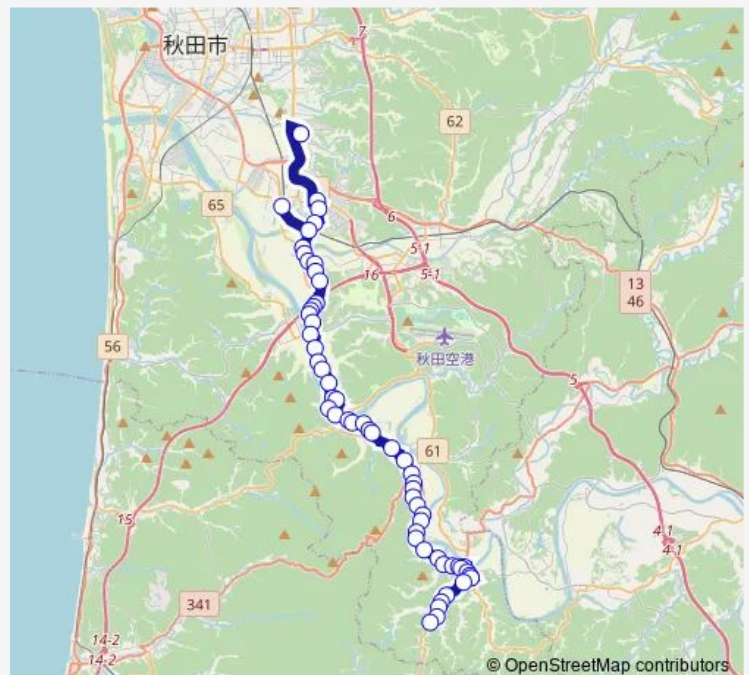

寺村口

平沢下丁

平沢

Route schedule

日赤病院前 — 西の又

Monday 08:29-12:44

Tuesday 08:29-12:44

Wednesday 08:29-12:44

Thursday 08:29-12:44

Friday 08:29-12:44

Saturday —

Sunday —

Route info

Direction: 日赤病院前

Stops: 58

Trip Duration: 1 hour 7 min

■ 南部線雄和 a コース (日赤ー a コープー西の又)

石田

雄和市民サービスセンター前

雄和市民サービスセンター

水沢入口

相川入口

相川下丁

相川中丁