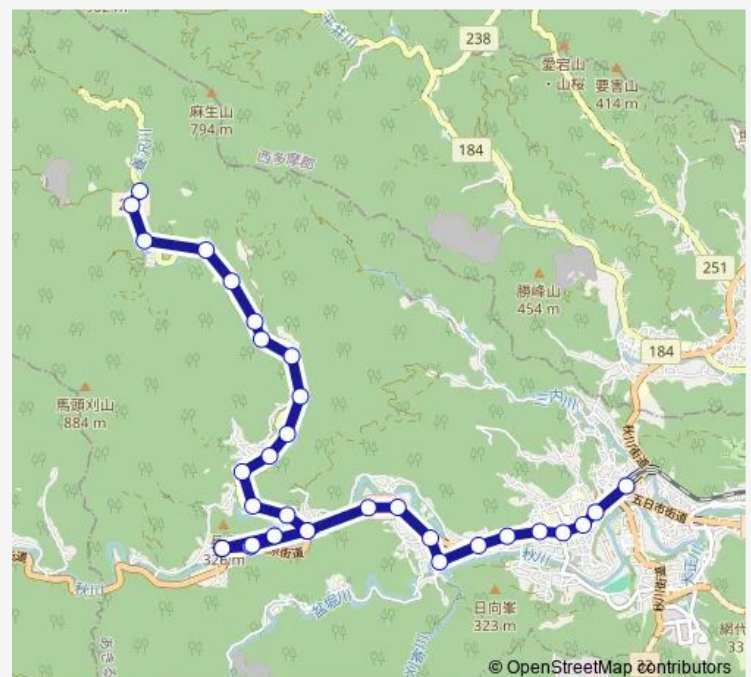

### Route schedule

武蔵五日市駅 — 上養沢

Monday 09:31-16:31

Tuesday 09:31-16:31

Wednesday 09:31-16:31

Thursday 09:31-16:31

Friday 09:31-16:31

Saturday 09:35-15:52

Sunday 09:35-15:52

### Route info

Direction: 武蔵五日市駅

Stops: 32

Trip Duration: 0 hour 37 min

■ 檜52

秋川国際マス釣場

曾利郷橋

本須

## Route info

Direction: 上養沢

Stops: 32

Trip Duration: 0 hour 37 min

西小中野

東小中野

五日市高校

上町