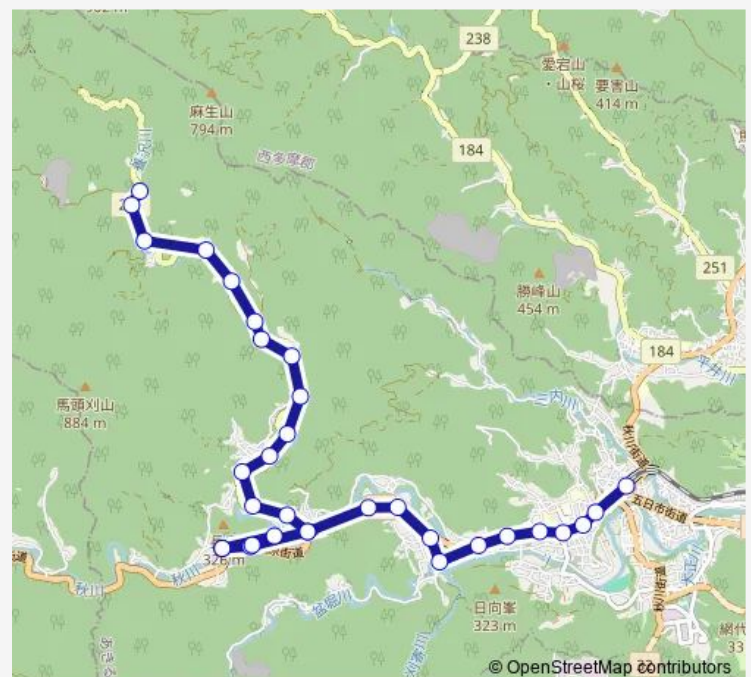

### Route schedule

武蔵五日市駅 — 上養沢

Monday	09:31-16:31
Tuesday	09:31-16:31
Wednesday	09:31-16:31
Thursday	09:31-16:31
Friday	09:31-16:31
Saturday	09:35-15:52
Sunday	09:35-15:52

### Route info

Direction: 武蔵五日市駅

Stops: 32

Trip Duration: 0 hour 37 min

■ 檜52

秋川国際マス釣場

曾利郷橋

本須

## Direction

上養沢 — 武蔵五日市駅

32 stops

[Open route schedule](#)

上養沢

大岳鍾乳洞入口

三ツ合

神谷

## Route info

Direction: 上養沢

Stops: 32

Trip Duration: 0 hour 37 min

西小中野

東小中野

五日市高校

上町