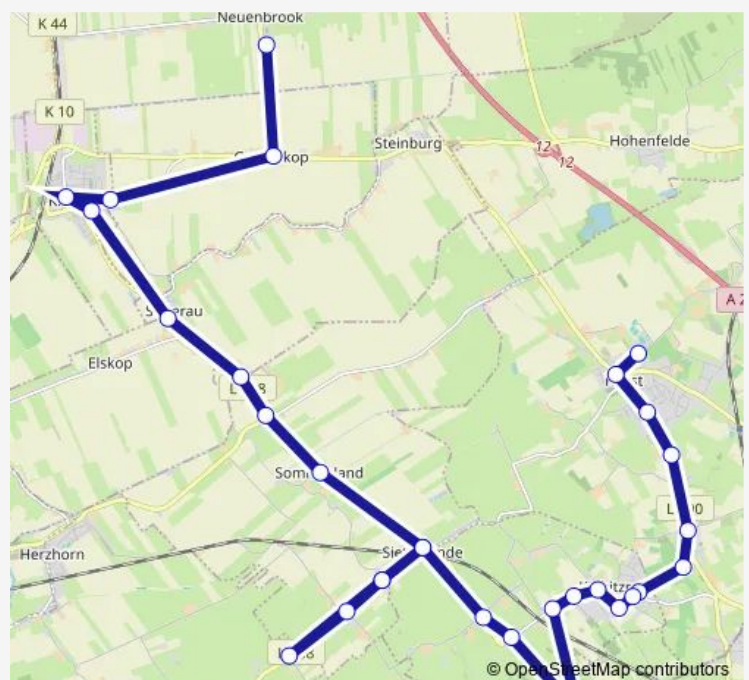

Sommerland Kamerlander Au

Route schedule

Horst(Holstein) Jacob-Struve-Schule — Neuenbrook Birkenweg

Monday 08:00-16:37

Tuesday 08:00-16:37

Wednesday 08:00-16:37

Thursday 08:00-16:37

Friday 08:00-16:37

Saturday —

Sunday —

Route info

Direction: Horst(Holstein) Jacob-Struve-Schule

Stops: 34

Trip Duration: 0 hour 59 min

Sommerland Brunsholt

Herzhorn Gehlensiel/Brunsholt

Sommerland Kamerlander Au

Sommerland Feuerwache Siethwende

Sommerland Kamerland

Sommerland Dückermühle/Kreuzung

Süderau Süderauer Riep 3

Elskop Doppelreihe

Krempe Schulzentrum

Krempe Neuenbrooker Straße (Süd)

Grevenkop Am Rundhof

Grevenkop Feuerwehr

Neuenbrook Birkenweg

Direction

Herzhorn Gehlensiel/Brunsholt — Horst(Holstein) Jacob-Struve-Schule

20 stops

[Open route schedule](#)

Herzhorn Gehlensiel/Brunsholt