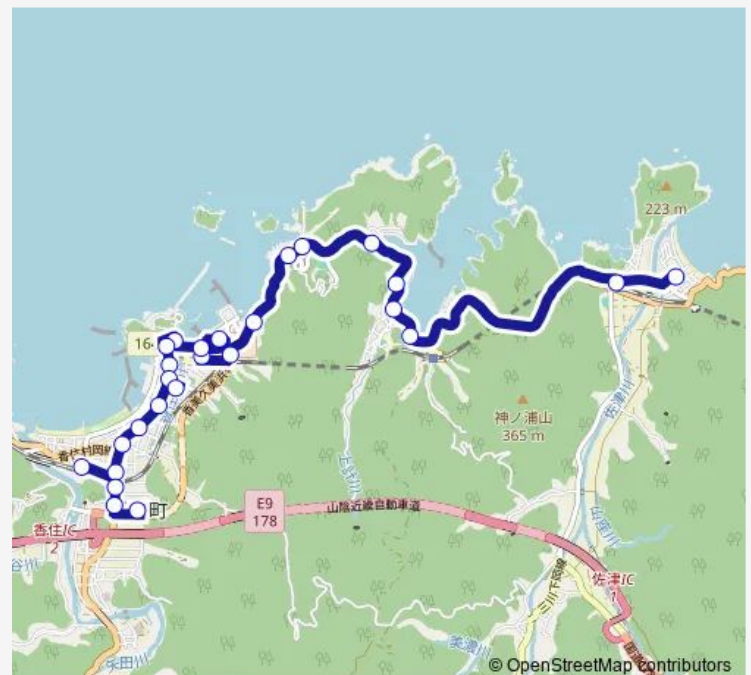

Thursday 06:35-16:28

Friday 06:35-16:28

Saturday —

Sunday —

Route info

Direction: 訓谷区

Stops: 26

Trip Duration: 0 hour 30 min

■ 佐津柴山線

BusMaps

香住農協前

香住駅

ハローワーク前

香美町役場

油良口

Direction

香住小学校前

中央公民館口

西港口

香住病院

若松

一日市

岡見公園下

香住港

Wednesday 07:24-17:39

Thursday 07:24-17:39

Friday 07:24-17:39

Saturday —

Sunday —

Route info

Direction: 香美町役場

Stops: 26